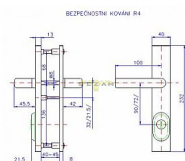

R 4 klika-klika bezpečnostní kování chrom-nerez

» DVEŘNÍ KOVÁNÍ » BEZPEČNOSTNÍ A OCHRANNÉ » Štítové s překrytím

Značka	ROSTEX
Kód produktu	MP02000-0700

certifikováno v bezpečnostní třídě 3

Bezpečnostní kování je dodáváno bez cylindrické vložky a je určeno na vstupní dveře otevírané dovnitř i ven, tloušťka dveří 38 - 55 mm, dále po 15 mm až do tloušťky dveří 100 mm spojovací materiál. Kování v rozteči 90 mm lze také vyrobit s roztečí středového šroubu 21,5 mm (zámek TRILOGIE). Kování vyrábíme i v provedení s madlem hranatým. Vložka nesmí na vnější straně vyčnívat více než 15,5 mm nad plochou dveří.