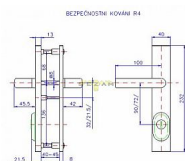

R 4 klika-klika bezpečnostní kování cr-nerez

» DVEŘNÍ KOVÁNÍ » BEZPEČNOSTNÍ A OCHRANNÉ » Štítové s překrytím

Značka	ROSTEX
Kód produktu	MP02000-0700
Balení	0 ks

certifikováno v bezpečnostní třídě 3

Bezpečnostní kování je dodáváno bez cylindrické vložky a je určeno na vstupní dveře otevírané dovnitř i ven, tloušťka dveří 38 - 55 mm, dále po 15 mm až do tloušťky dveří 100 mm spojovací materiál. Kování v rozteči 90 mm lze také vyrobit s roztečí středového šroubu 21,5 mm (zámek TRILOGIE). Kování vyrábíme i v provedení s madlem hranatým. Vložka nesmí na vnější straně vyčnívat více než 15,5 mm nad plochou dveří.