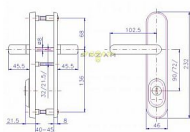

R 4/O bezpečnostní kování cr-nerex oblá

» DVEŘNÍ KOVÁNÍ » BEZPEČNOSTNÍ A OCHRANNÉ » Štítové s překrytím

BEZPEČNOSTNÍ KOVÁNÍ R4/O

Značka	ROSTEX
Kód produktu	MP02000-0730
Balení	0 ks

certifikováno v bezpečnostní třídě 3

Bezpečnostní kování je dodáváno bez cylindrické vložky a je určeno na vstupní dveře otevírané dovnitř i ven, tloušťka dveří 38 - 55 mm, dále po 15 mm až do tloušťky dveří 100 mm spojovací materiál. Kování v rozteči 90 mm lze také vyrobit s roztečí středového šroubu 21,5 mm (zámek TRILOGIE). Kování vyrábíme i v provedení s madlem hranatým. Vložka nesmí na vnější straně vyčnívat více než 15,5 mm nad plochou dveří.

Dostupnost na hlavním skladě:

skladem u dodavatele

Popis

pravé i levé, tl. 40-45 mm.

Parametry

Značka	ROSTEX
--------	--------