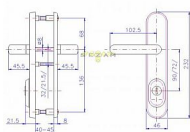

R 4/0 bezpečnostní kování cr-nerex oblá

» DVEŘNÍ KOVÁNÍ » BEZPEČNOSTNÍ A OCHRANNÉ » Štítové s překrytím

BEZPEČNOSTNÍ KOVÁNÍ R4/0

Značka	ROSTEX
Kód produktu	MP02000-0730
Balení	0 ks

certifikováno v bezpečnostní třídě 3

Bezpečnostní kování je dodáváno bez cylindrické vložky a je určeno na vstupní dveře otevírané dovnitř i ven, tloušťka dveří 38 - 55 mm, dále po 15 mm až do tloušťky dveří 100 mm spojovací materiál. Kování v rozteči 90 mm lze také vyrobit s roztečí středového šroubu 21,5 mm (zámek TRILOGIE). Kování vyrábíme i v provedení s madlem hranatým. Vložka nesmí na vnější straně vyčnívat více než 15,5 mm nad plochou dveří.

Dostupnost na hlavním skladě:

skladem u dodavatele

Popis

pravé i levé, tl. 40-45 mm.

Parametry

Značka	ROSTEX
--------	--------