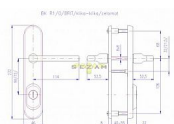

R 4/O/BRIT/92 klika+klika nerez mat síla 67-72mm

» DVEŘNÍ KOVÁNÍ » BEZPEČNOSTNÍ A OCHRANNÉ » Štítové s překrytím

Dodavatelské číslo	4038397200
EAN	8590718754323
Značka	ROSTEX
Kód produktu	02000-0990
Balení	1 Ks

Bezpečnostní třída: 3

Dostupnost sklad SEZAM : u dodavatele
Dostupné sklad dodavatele: sklad dodavatele

Popis

Bezpečnostní kování je dodáváno bez cylindrické vložky a je určeno na vstupní dveře otevírané dovnitř i ven, tloušťka dveří 38 - 55 mm, dále po 15 mm až do tloušťky dveří 100 mm spojovací materiál. Kování v rozteči 90 mm lze také vyrobit s roztečí středového šroubu 21,5 mm (zámek TRILOGIE). Vložka nesmí na vnější straně vyčnívat více než 15,5 mm nad plochou dveří.

Parametry

Značka	ROSTEX
Překrytí	S překrytím
Provedení	Klika+klika
Barva	Nerez mat, F9 imitace nerez
Rozteč	92