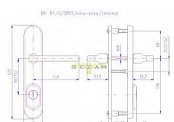

R 4/O/BRIT/92 klika+klika nerez mat síla 67-72mm

» DVEŘNÍ KOVÁNÍ » BEZPEČNOSTNÍ A OCHRANNÉ » Štítové s překrytím

Dodavatelské číslo	4038397200
EAN	8590718754323
Značka	ROSTEX
Kód produktu	02000-0990
Balení	1 Ks

Bezpečnostní třída: 3

Dostupnost sklad SEZAM : u dodavatele
Dostupné sklad dodavatele: sklad dodavatele

Popis

Bezpečnostní kování je dodáváno bez cylindrické vložky a je určeno na vstupní dveře otevírané dovnitř i ven, tloušťka dveří 38 - 55 mm, dále po 15 mm až do tloušťky dveří 100 mm spojovací materiál. Kování v rozteči 90 mm lze také vyrobit s roztečí středového šroubu 21,5 mm (zámek TRILOGIE). Vložka nesmí na vnější straně vyčnívat více než 15,5 mm nad plochou dveří.

Parametry

Značka	ROSTEX
Překrytí	S překrytím
Provedení	Klika+klika
Barva	Nerez mat, F9 imitace nerez
Rozteč	92