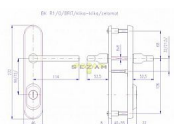

R 4/O/BRIT/92 klika+klika nerez mat síla 67-72mm

» DVEŘNÍ KOVÁNÍ » BEZPEČNOSTNÍ A OCHRANNÉ » Štítové s překrytím

Dodavatelské číslo	4038397200
EAN	8590718754323
Značka	ROSTEX
Kód produktu	02000-0990
Balení	1 Ks

Bezpečnostní třída: 3

Dostupnost sklad SEZAM : u dodavatele
Dostupné sklad dodavatele: sklad dodavatele

Popis

Bezpečnostní kování je dodáváno bez cylindrické vložky a je určeno na vstupní dveře otevírané dovnitř i ven, tloušťka dveří 38 - 55 mm, dále po 15 mm až do tloušťky dveří 100 mm spojovací materiál.

Kování v rozteči 90 mm lze také vyrobit s roztečí středového šroubu 21,5 mm (zámek TRILOGIE). Vložka nesmí na vnější straně vyčnívat více než 15,5 mm nad plochou dveří.

Parametry

Značka	ROSTEX
Překrytí	S překrytím
Provedení	Klika+klika
Barva	Nerez mat, F9 imitace nerez
Rozteč	92