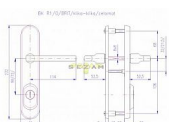

R 4/O BRIT bezpečnostní kování nerez mat

» DVEŘNÍ KOVÁNÍ » BEZPEČNOSTNÍ A OCHRANNÉ » Štítové s překrytím

Značka	ROSTEX
Kód produktu	MP02000-0890

Bezpečnostní třída: 3

Dostupnost sklad SEZAM :
Dostupné sklad dodavatele:

u dodavatele
momentálně nedostupné

Popis

Bezpečnostní kování je dodáváno bez cylindrické vložky a je určeno na vstupní dveře otevírané dovnitř i ven, tloušťka dveří 38 - 55 mm, dále po 15 mm až do tloušťky dveří 100 mm spojovací materiál. Kování v rozteči 90 mm lze také vyrobit s roztečí středového šroubu 21,5 mm (zámek TRILOGIE). Vložka nesmí na vnější straně vyčnívat více než 15,5 mm nad plochou dveří.

Parametry

Značka	ROSTEX