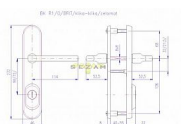

R 4/O BRIT bezpečnostní kování nerez mat

» DVEŘNÍ KOVÁNÍ » BEZPEČNOSTNÍ A OCHRANNÉ » Štítové s překrytím

Značka	ROSTEX
Kód produktu	MP02000-0890

Bezpečnostní třída: 3

Dostupnost sklad SEZAM :
Dostupné sklad dodavatele:

u dodavatele
momentálně nedostupné

Popis

Bezpečnostní kování je dodáváno bez cylindrické vložky a je určeno na vstupní dveře otevírané dovnitř i ven, tloušťka dveří 38 - 55 mm, dále po 15 mm až do tloušťky dveří 100 mm spojovací materiál. Kování v rozteči 90 mm lze také vyrobit s roztečí středového šroubu 21,5 mm (zámek TRILOGIE). Vložka nesmí na vnější straně vyčnívat více než 15,5 mm nad plochou dveří.

Parametry

Značka	ROSTEX