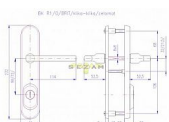

R 4/O BRIT bezpečnostní kování nerez mat

» DVEŘNÍ KOVÁNÍ » BEZPEČNOSTNÍ A OCHRANNÉ » Štítové s překrytím

Značka	ROSTEX
Kód produktu	MP02000-0890
Balení	0 ks

Bezpečnostní třída: 3

Dostupnost na hlavním skladě: skladem u dodavatele

Popis

Bezpečnostní kování je dodáváno bez cylindrické vložky a je určeno na vstupní dveře otevírané dovnitř i ven, tloušťka dveří 38 - 55 mm, dále po 15 mm až do tloušťky dveří 100 mm spojovací materiál.

Kování v rozteči 90 mm lze také vyrobit s roztečí středového šroubu 21,5 mm (zámek TRILOGIE). Vložka nesmí na vnější straně vyčnívat více než 15,5 mm nad plochou dveří.

Parametry

Značka	ROSTEX