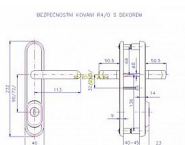

R 4/O/DEKOR bezpečnostní kování oblé BT4

» DVEŘNÍ KOVÁNÍ » BEZPEČNOSTNÍ A OCHRANNÉ » Štítové s překrytím

Značka	ROSTEX
Kód produktu	MP02000-0750

certifikováno v bezpečnostní třídě č.4
pravé i levé, tl. 40-45 mm.