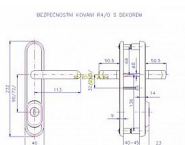

# R 4/O/DEKOR bezpečnostní kování oblé BT4

» DVEŘNÍ KOVÁNÍ » BEZPEČNOSTNÍ A OCHRANNÉ » Štítové s překrytím

Značka

ROSTEX

Kód produktu

MP02000-0750

certifikováno v bezpečnostní třídě č.4  
pravé i levé, tl. 40-45 mm.

## Parametry

Značka

ROSTEX