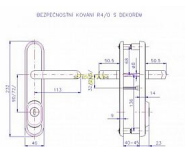

R 4/O/DEKOR bezpečnostní kování oblé BT4

» DVEŘNÍ KOVÁNÍ » BEZPEČNOSTNÍ A OCHRANNÉ » Štítové s překrytím

Značka	ROSTEX
Kód produktu	MP02000-0750

certifikováno v bezpečnostní třídě č.4
pravé i levé, tl. 40-45 mm.