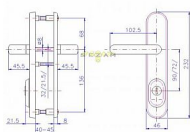

Dodavatelské číslo	4043620103
EAN	8590718741996
Značka	ROSTEX
Kód produktu	02000-0740
Balení	1 Ks

certifikováno v bezpečnostní třídě 3

Bezpečnostní kování je dodáváno bez cylindrické vložky a je určeno na vstupní dveře otevírané dovnitř i ven, tloušťka dveří 38 - 55 mm, dále po 15 mm až do tloušťky dveří 100 mm spojovací materiál. Kování v rozteči 90 mm lze také vyrobit s roztečí středového šroubu 21,5 mm (zámek TRILOGIE). Kování vyrábíme i v provedení s madlem hranatým. Vložka nesmí na vnější straně vyčnívat více než 15,5 mm nad plochou dveří.

Dostupnost sklad SEZAM :
Dostupné sklad dodavatele:

u dodavatele
sklad dodavatele

Popis

pravé i levé, tl. 40-45 mm.

Parametry

Značka	ROSTEX
Překrytí	S překrytím
Provedení	Klika+klika
Barva	Chrom/nikl
Rozteč	72