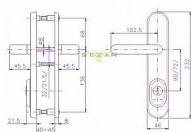

Dodavatelské číslo	4043620103
EAN	8590718741996
Značka	ROSTEX
Kód produktu	02000-0740
Balení	1 ks

certifikováno v bezpečnostní třídě 3

Bezpečnostní kování je dodáváno bez cylindrické vložky a je určeno na vstupní dveře otevírané dovnitř i ven, tloušťka dveří 38 - 55 mm, dále po 15 mm až do tloušťky dveří 100 mm spojovací materiál. Kování v rozteči 90 mm lze také vyrobit s roztečí středového šroubu 21,5 mm (zámek TRILOGIE). Kování vyrábíme i v provedení s madlem hranatým. Vložka nesmí na vnější straně vyčnívat více než 15,5 mm nad plochou dveří.

Dostupnost na hlavním skladě:

skladem u dodavatele

Popis

pravé i levé, tl. 40-45 mm.

Parametry

Značka	ROSTEX
Překrytí	S překrytím
Provedení	Klika+klika
Barva	Chrom/nikl
Rozteč	72