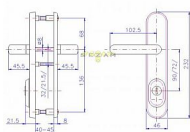

Dodavatelské číslo	4043620103
EAN	8590718741996
Značka	ROSTEX
Kód produktu	02000-0740
Balení	1 ks

certifikováno v bezpečnostní třídě 3

Bezpečnostní kování je dodáváno bez cylindrické vložky a je určeno na vstupní dveře otevírané dovnitř i ven, tloušťka dveří 38 - 55 mm, dále po 15 mm až do tloušťky dveří 100 mm spojovací materiál. Kování v rozteči 90 mm lze také vyrobit s roztečí středového šroubu 21,5 mm (zámek TRILOGIE). Kování vyrábíme i v provedení s madlem hranatým. Vložka nesmí na vnější straně vyčnívat více než 15,5 mm nad plochou dveří.

Dostupnost na hlavním skladě:

skladem u dodavatele

Popis

pravé i levé, tl. 40-45 mm.

Parametry

Značka	ROSTEX
Překrytí	S překrytím
Provedení	Klika+klika
Barva	Chrom/nikl
Rozteč	72