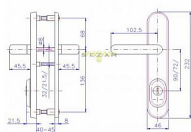

Dodavatelské číslo	4043620103
EAN	8590718741996
Značka	ROSTEX
Kód produktu	02000-0740
Balení	1 Ks

certifikováno v bezpečnostní třídě 3

Bezpečnostní kování je dodáváno bez cylindrické vložky a je určeno na vstupní dveře otevírané dovnitř i ven, tloušťka dveří 38 - 55 mm, dále po 15 mm až do tloušťky dveří 100 mm spojovací materiál. Kování v rozteči 90 mm lze také vyrobit s roztečí středového šroubu 21,5 mm (zámek TRILOGIE). Kování vyrábíme i v provedení s madlem hranatým. Vložka nesmí na vnější straně vyčnívat více než 15,5 mm nad plochou dveří.

Dostupnost sklad SEZAM :
Dostupné sklad dodavatele:

u dodavatele
sklad dodavatele

Popis

pravé i levé, tl. 40-45 mm.

Parametry

Značka	ROSTEX
Překrytí	S překrytím
Provedení	Klika+klika
Barva	Chrom/nikl
Rozteč	72