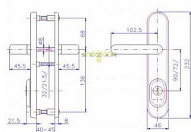

R 4/O/EXCLUSIVE 90 klika klika chrom-nerez

» DVEŘNÍ KOVÁNÍ » BEZPEČNOSTNÍ A OCHRANNÉ » Štitové s překrytím

BEZPEČNOSTNÍ KOVÁNÍ R4/O

Dodavatelské číslo	4043500103
EAN	8590718709316
Značka	ROSTEX
Kód produktu	02000-0730
Balení	1 ks

certifikováno v bezpečnostní třídě 3

Bezpečnostní kování je dodáváno bez cylindrické vložky a je určeno na vstupní dveře otevírané dovnitř i ven, tloušťka dveří 38 - 55 mm, dále po 15 mm až do tloušťky dveří 100 mm spojovací materiál. Kování v rozteči 90 mm lze také vyrobit s roztečí středového šroubu 21,5 mm (zámek TRILOGIE). Kování vyrábíme i v provedení s madlem hranatým. Vložka nesmí na vnější straně vyčnívat více než 15,5 mm nad plochou dveří.

Dostupnost na hlavním skladě:

skladem u dodavatele

Popis

pravé i levé, tl. 40-45 mm.

Parametry

Značka	ROSTEX
Překrytí	S překrytím
Provedení	Klika+klika
Barva	Chrom/nikl
Rozteč	90