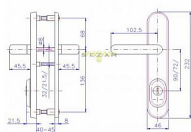

R 4/O/EXCLUSIVE 90 klika klika chrom-nerez

» DVEŘNÍ KOVÁNÍ » BEZPEČNOSTNÍ A OCHRANNÉ » Štítové s překrytím

BEZPEČNOSTNÍ KOVÁNÍ R4/O

Dodavatelské číslo	4043500103
EAN	8590718709316
Značka	ROSTEX
Kód produktu	02000-0730
Balení	1 Ks

certifikováno v bezpečnostní třídě 3

Bezpečnostní kování je dodáváno bez cylindrické vložky a je určeno na vstupní dveře otevírané dovnitř i ven, tloušťka dveří 38 - 55 mm, dále po 15 mm až do tloušťky dveří 100 mm spojovací materiál. Kování v rozteči 90 mm lze také vyrobit s roztečí středového šroubu 21,5 mm (zámek TRILOGIE). Kování vyrábíme i v provedení s madlem hranatým. Vložka nesmí na vnější straně vyčnívat více než 15,5 mm nad plochou dveří.

Dostupnost sklad SEZAM :
Dostupné sklad dodavatele:

u dodavatele
sklad dodavatele

Popis

pravé i levé, tl. 40-45 mm.

Parametry

Značka	ROSTEX
Překrytí	S překrytím
Provedení	Klika+klika
Barva	Chrom/nikl
Rozteč	90