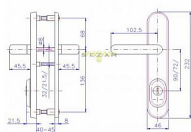

Dodavatelské číslo	4043500103
EAN	8590718709316
Značka	ROSTEX
Kód produktu	02000-0730
Balení	1 Ks

certifikováno v bezpečnostní třídě 3

Bezpečnostní kování je dodáváno bez cylindrické vložky a je určeno na vstupní dveře otevírané dovnitř i ven, tloušťka dveří 38 - 55 mm, dále po 15 mm až do tloušťky dveří 100 mm spojovací materiál. Kování v rozteči 90 mm lze také vyrobit s roztečí středového šroubu 21,5 mm (zámek TRILOGIE). Kování vyrábíme i v provedení s madlem hranatým. Vložka nesmí na vnější straně vyčnívat více než 15,5 mm nad plochou dveří.

Dostupnost sklad SEZAM :
Dostupné sklad dodavatele:

u dodavatele
sklad dodavatele

Popis

pravé i levé, tl. 40-45 mm.

Parametry

Značka	ROSTEX
Překrytí	S překrytím
Provedení	Klika+klika
Barva	Chrom/nikl
Rozteč	90