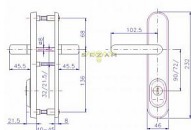

Značka	ROSTEX
Kód produktu	MP02000-0730

certifikováno v bezpečnostní třídě 3

Bezpečnostní kování je dodáváno bez cylindrické vložky a je určeno na vstupní dveře otevírané dovnitř i ven, tloušťka dveří 38 - 55 mm, dále po 15 mm až do tloušťky dveří 100 mm spojovací materiál. Kování v rozteči 90 mm lze také vyrobit s roztečí středového šroubu 21,5 mm (zámek TRILOGIE). Kování vyrábíme i v provedení s madlem hranatým. Vložka nesmí na vnější straně vyčnívat více než 15,5 mm nad plochou dveří.

Dostupnost sklad SEZAM :
Dostupné sklad dodavatele:

u dodavatele
momentálně nedostupné

Popis

pravé i levé, tl. 40-45 mm.

Parametry

Značka	ROSTEX