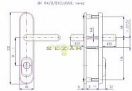

R 4/O EXCLUSIVE bezpečnostní kování nerez mat

» DVEŘNÍ KOVÁNÍ » BEZPEČNOSTNÍ A OCHRANNÉ » Štítové s překrytím

Značka	ROSTEX
Kód produktu	MP02000-0960
Balení	0 ks

Dostupnost na hlavním skladě: skladem

Parametry