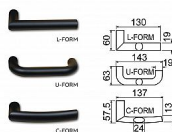

R.701.ZB.72.CE.BT4 ČERNÁ! s překrytím

» DVEŘNÍ KOVÁNÍ » BEZPEČNOSTNÍ A OCHRANNÉ » Štítové s překrytím

Dodavatelské číslo	0157-41873
Značka	RICHTER
Kód produktu	05200-2060
Balení	1 Ks

Bezpečnostní kování nerez v RC4

Certifikováno v bezpečnostní třídě RC4 dle ČSN EN 1627:2012
Certifikát NBÚ typ 3 SS4=3

Dostupnost sklad SEZAM : u dodavatele
Dostupné sklad dodavatele: sklad dodavatele

Popis

Masivní nerezové bezpečnostní kování s ocelovou základnou Ocelová rozeta chrání vložku proti odvrtání Výkovek štítu a rozeta, kalené na tvrdost 52 HRC Madlo, nerezový odlitek s perfektní strukturou povrchu Klika dodávána standardně ve tvaru „C-FORM“, v případě požadavku možnost dodání ve tvaru „L-FORM“ nebo „U-FORM“ Modulární systém kování, umožňuje výměnu každé jeho vnější části (tj. madla, kliky, rozety a krytů štítů) Pro správnou funkci kování je třeba, aby cylindrická vložka přesahovala vnější okraj dveří o 15–18 mm Dodáváno pro rozteče a tloušťky dveří Rozteč Tloušťka dveří 72 mm 40–55 mm 90 mm 40–55 mm 92 mm 67–80 mm Pro svorníky o jiné tloušťce dveří, než je uvedeno v tabulce, je NUTNÉ doobjednat prodlužovací sadu, Hmotnost netto: R.701.ZB.92 – 2,44 kg Povrch: matná černá (CE)

Parametry

Značka	RICHTER
Provedení	Klika+madlo
Barva	Černá
Rozteč	72