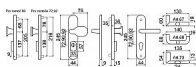

R.701.ZB.72.N.BT3 NEREZ! s překrytím

» DVEŘNÍ KOVÁNÍ » BEZPEČNOSTNÍ A OCHRANNÉ » Štítové s překrytím

Dodavatelské číslo	0157-29864
Značka	RICHTER
Kód produktu	05200-2078
Balení	1 Ks

Nerezové bezpečnostní kování - madlo/klika s překrytím vložky

Dostupnost sklad SEZAM : u dodavatele
Dostupné sklad dodavatele: sklad dodavatele

Popis

Certifikováno v bezpečnostní třídě RC3 dle ČSN EN 1627:2012. Certifikát NBÚ typ 2 SS4=2. Masivní nerezové bezpečnostní kování s ocelovou základnou. Ocelová rozeta chrání vložku proti odvrtání. Vnější štít, primárně vyroben jako ocelový výkovek a následně frézován do požadovaného tvaru. Rozeta a výkovek kalené na tvrdost 50HRC. Vyosené madlo, nerezový odlitek s perfektní strukturou povrchu. Klika, výběr ze tří tvarů (art. 67, 68, 73). Modulární systém kování, umožňuje výměnu každé jeho vnější části (tj. madla, kliky, rozety, krytů štítů). Kování je dodáváno ve 2 variantách: ZB - s překrytím vložky ocelovou rozetou, PZ - bez překrytí vložky rozetou
Hmotnost netto: R.701.ZB - 2,04 kg Pro svorníky o jiné tloušťce dveří, než je v naší nabídce (40 - 55 mm, resp. 67 - 80 mm), je NUTNÉ doobjednat prodlužovací sadu

Parametry

Značka	RICHTER
Provedení	Klika+madlo
Barva	Nerez mat, F9 imitace nerez
Rozteč	72