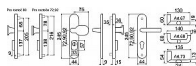

R.701.ZB.90.CE BT3 ČERNÁ! s překrytím

» DVEŘNÍ KOVÁNÍ » BEZPEČNOSTNÍ A OCHRANNÉ » Štítové s překrytím

Dodavatelské číslo	0157-40241
Značka	RICHTER
Kód produktu	05200-2099
Balení	1 Ks

Bezpečnostní kování madlo/klika s překrytím vložky, nerez v RC3

Certifikováno v bezpečnostní třídě RC3 dle ČSN EN 1627

Dostupnost sklad SEZAM : u dodavatele
Dostupné sklad dodavatele: sklad dodavatele

Popis

Masivní nerezové bezpečnostní kování s ocelovou základnou Ocelová rozeta chrání vložku proti odvrtání Vnější štít, primárně vyroben jako ocelový výkovek a následně frétován do požadovaného tvaru Rozeta a výkovek kalené na tvrdost 52 HRC Vyosené madlo, nerezový odlitek s perfektní strukturou povrchu Klika dodávána standardně ve tvaru „C-FORM“, v případě požadavku možnost dodání ve tvaru „L-FORM“ nebo „U-FORM“ Modulární systém kování, umožňuje výměnu každé jeho vnější části (tj. madla, kliky, rozety a krytů štítů) Pro správnou funkci kování je třeba, aby cylindrická vložka přesahovala vnější okraj dveří o 15–18 mm Dodáváno pro rozteče a tloušťky dveří Rozteč Tloušťka dveří 72 mm 40–55 mm 90 mm 40–55 mm 92 mm 66–75 mm Pro svorníky o jiné tloušťce dveří, než je uvedeno v tabulce, je NUTNÉ doobjednat prodlužovací sadu, Hmotnost netto: R.701.ZB.72 (90) – 2,04 kg Povrch: matná černá (CE)

Parametry

Značka	RICHTER
Provedení	Klika+madlo
Barva	Černá
Rozteč	90