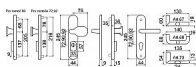

R.701.ZB.90.N.BT3 NEREZ! s překrytím

» DVEŘNÍ KOVÁNÍ » BEZPEČNOSTNÍ A OCHRANNÉ » Štítové s překrytím

Dodavatelské číslo	0157-29871
Značka	RICHTER
Kód produktu	05200-2081
Balení	1 Ks

Nerezové bezpečnostní kování - madlo/klika s překrytím vložky

Dostupnost sklad SEZAM : u dodavatele
Dostupné sklad dodavatele: sklad dodavatele

Popis

Certifikováno v bezpečnostní třídě RC3 dle ČSN EN 1627:2012. Certifikát NBÚ typ 2 SS4=2. Masivní nerezové bezpečnostní kování s ocelovou základnou. Ocelová rozeta chrání vložku proti odvrtání. Vnější štít, primárně vyroben jako ocelový výkovek a následně frézován do požadovaného tvaru. Rozeta a výkovek kalené na tvrdost 50HRC. Vyosené madlo, nerezový odlitek s perfektní strukturou povrchu. Klika, výběr ze tří tvarů (art. 67, 68, 73). Modulární systém kování, umožňuje výměnu každé jeho vnější části (tj. madla, kliky, rozety, krytů štítů). Kování je dodáváno ve 2 variantách: ZB - s překrytím vložky ocelovou rozetou, PZ - bez překrytí vložky rozetou
Hmotnost netto: R.701.ZB - 2,04 kg Pro svorníky o jiné tloušťce dveří, než je v naší nabídce (40 - 55 mm, resp. 67 - 80 mm), je NUTNÉ doobjednat prodlužovací sadu

Parametry

Značka	RICHTER
Provedení	Klika+madlo
Barva	Nerez mat, F9 imitace nerez
Rozteč	90