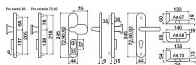

R.701.ZB.90.N.BT3 NEREZ! s překrytím

» DVEŘNÍ KOVÁNÍ » BEZPEČNOSTNÍ A OCHRANNÉ » Štítové s překrytím

Dodavatelské číslo	0157-29871
Značka	RICHTER
Kód produktu	05200-2081
Balení	1 Ks

Nerezové bezpečnostní kování - madlo/klika s překrytím vložky

Dostupnost sklad SEZAM : u dodavatele
Dostupné sklad dodavatele: sklad dodavatele

Popis

Certifikováno v bezpečnostní třídě RC3 dle ČSN EN 1627:2012. Certifikát NBÚ typ 2 SS4=2. Masivní nerezové bezpečnostní kování s ocelovou základnou. Ocelová rozeta chrání vložku proti odvrtání. Vnější štít, primárně vyroben jako ocelový výkovek a následně frézován do požadovaného tvaru. Rozeta a výkovek kalené na tvrdost 50HRC. Vyosené madlo, nerezový odlitek s perfektní strukturou povrchu. Klika, výběr ze tří tvarů (art. 67, 68, 73). Modulární systém kování, umožňuje výměnu každé jeho vnější části (tj. madla, kliky, rozety, krytů štítů). Kování je dodáváno ve 2 variantách: ZB - s překrytím vložky ocelovou rozetou, PZ - bez překrytí vložky rozetou
Hmotnost netto: R.701.ZB - 2,04 kg Pro svorníky o jiné tloušťce dveří, než je v naší nabídce (40 - 55 mm, resp. 67 - 80 mm), je NUTNÉ doobjednat prodlužovací sadu

Parametry

Značka	RICHTER
Provedení	Klika+madlo
Barva	Nerez mat, F9 imitace nerez
Rozteč	90