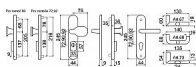

R.701.ZB.92.N.BT3 NEREZ! s překrytím

» DVEŘNÍ KOVÁNÍ » BEZPEČNOSTNÍ A OCHRANNÉ » Štítové s překrytím

Dodavatelské číslo	0157-29888
Značka	RICHTER
Kód produktu	05200-2084
Balení	1 Ks

Nerezové bezpečnostní kování - madlo/klika s překrytím vložky

Dostupnost sklad SEZAM : u dodavatele
Dostupné sklad dodavatele: sklad dodavatele

Popis

Certifikováno v bezpečnostní třídě RC3 dle ČSN EN 1627:2012. Certifikát NBÚ typ 2 SS4=2. Masivní nerezové bezpečnostní kování s ocelovou základnou. Ocelová rozeta chrání vložku proti odvrtání. Vnější štít, primárně vyroben jako ocelový výkovek a následně frézován do požadovaného tvaru. Rozeta a výkovek kalené na tvrdost 50HRC. Vyosené madlo, nerezový odlitek s perfektní strukturou povrchu. Klika, výběr ze tří tvarů (art. 67, 68, 73). Modulární systém kování, umožňuje výměnu každé jeho vnější části (tj. madla, kliky, rozety, krytů štítů). Kování je dodáváno ve 2 variantách: ZB - s překrytím vložky ocelovou rozetou, PZ - bez překrytí vložky rozetou
Hmotnost netto: R.701.ZB - 2,04 kg Pro svorníky o jiné tloušťce dveří, než je v naší nabídce (40 - 55 mm, resp. 67 - 80 mm), je NUTNÉ doobjednat prodlužovací sadu

Parametry

Značka	RICHTER
Provedení	Klika+madlo
Barva	Nerez mat, F9 imitace nerez
Rozteč	92