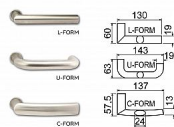

# R.701.ZB.92.N.BT4 s překrytím

» DVEŘNÍ KOVÁNÍ » BEZPEČNOSTNÍ A OCHRANNÉ » Štítové s překrytím

Dodavatelské číslo	0157-39887
Značka	RICHTER
Kód produktu	05200-2048
Balení	1 Ks

Certifikováno v bezpečnostní třídě RC4 dle ČSN EN 1627:2012  
Certifikát NBÚ typ 3 SS4=3

## Popis

Certifikováno v bezpečnostní třídě RC4 dle ČSN EN 1627:2012 Certifikát NBÚ typ 3 SS4=3 Masivní nerezové bezpečnostní kování s ocelovou základnou Rozeta vložky chránící proti odvrtání Výkovek štítu a rozeta, kalené na tvrdost 52 HRC Madlo, nerezový odlitek s perfektní strukturou povrchu Klika dodávána standardně ve tvaru „C-FORM“, v případě požadavku možnost dodání ve tvaru „L-FORM nebo U-FORM“ Modulární systém kování, umožňuje výměnu každé jeho vnější části (tj. madla, kliky, rozety a krytů štítů) Díky pevné rozetě by měla vložka přesahovat od 15 mm do 18 mm s prodlouženým klíčem Hmotnost netto: R.701.ZB.72 (90) - 2,394 kg Dodáváno pro rozteče a tloušťky dveří: rozteč 72 mm tl. dveří 40 - 55 mm rozteč 90 mm tl. dveří 40 - 55 mm rozteč 92 mm tl. dveří 60 - 75 mm Pro jiné tloušťky dveří, než je uvedeno v tabulce, je NUTNÉ doobjednat prodlužovací sad

## Parametry

Značka	RICHTER
Provedení	Klika+madlo
Barva	Nerez mat, F9 imitace nerez
Rozteč	92