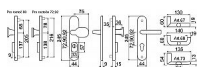

R.701.ZB bezpečnostní kování kl-madlo s překrytím černé BT3

» DVEŘNÍ KOVÁNÍ » BEZPEČNOSTNÍ A OCHRANNÉ » Štítové s překrytím

Značka	RICHTER
Kód produktu	MP05200-2096

Bezpečnostní kování madlo/klika s překrytím vložky, nerez v RC3

Certifikováno v bezpečnostní třídě RC3 dle ČSN EN 1627

Dostupnost sklad SEZAM : u dodavatele
Dostupné sklad dodavatele: momentálně nedostupné

Popis

Masivní nerezové bezpečnostní kování s ocelovou základnou Ocelová rozeta chrání vložku proti odvrtání Vnější štít, primárně vyroben jako ocelový výkovek a následně frétován do požadovaného tvaru Rozeta a výkovek kalené na tvrdost 52 HRC Vyosené madlo, nerezový odlitek s perfektní strukturou povrchu Klika dodávána standardně ve tvaru „C-FORM“, v případě požadavku možnost dodání ve tvaru „L-FORM“ nebo „U-FORM“ Modulární systém kování, umožňuje výměnu každé jeho vnější části (tj. madla, kliky, rozety a krytů štítů) Pro správnou funkci kování je třeba, aby cylindrická vložka přesahovala vnější okraj dveří o 15-18 mm Dodáváno pro rozteče a tloušťky dveří Rozteč Tloušťka dveří 72 mm 40-55 mm 90 mm 40-55 mm 92 mm 66-75 mm Pro svorníky o jiné tloušťce dveří, než je uvedeno v tabulce, je NUTNÉ doobjednat prodlužovací sadu, Hmotnost netto: R.701.ZB.72 (90) - 2,04 kg Povrch: matná černá (CE)

Parametry

Značka	RICHTER