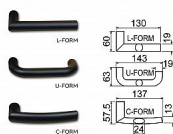

R.701.ZB bezpečnostní kování kl-madlo s překrytím černé BT4

» DVEŘNÍ KOVÁNÍ » BEZPEČNOSTNÍ A OCHRANNÉ » Štítové s překrytím

Značka	RICHTER
Kód produktu	MP05200-2060

Bezpečnostní kování nerez v RC4

Certifikováno v bezpečnostní třídě RC4 dle ČSN EN 1627:2012
Certifikát NBÚ typ 3 SS4=3

Dostupnost sklad SEZAM : u dodavatele
Dostupné sklad dodavatele: momentálně nedostupné

Popis

Masivní nerezové bezpečnostní kování s ocelovou základnou Ocelová rozeta chrání vložku proti odvrtání Výkovek štítu a rozeta, kalené na tvrdost 52 HRC Madlo, nerezový odlitek s perfektní strukturou povrchu Klika dodávána standardně ve tvaru „C-FORM“, v případě požadavku možnost dodání ve tvaru „L-FORM“ nebo „U-FORM“ Modulární systém kování, umožňuje výměnu každé jeho vnější části (tj. madla, kliky, rozety a krytů štítů) Pro správnou funkci kování je třeba, aby cylindrická vložka přesahovala vnější okraj dveří o 15–18 mm Dodáváno pro rozteče a tloušťky dveří Rozteč Tloušťka dveří 72 mm 40–55 mm 90 mm 40–55 mm 92 mm 67–80 mm Pro svorníky o jiné tloušťce dveří, než je uvedeno v tabulce, je NUTNÉ doobjednat prodlužovací sadu, Hmotnost netto: R.701.ZB.92 - 2,44 kg Povrch: matná černá (CE)