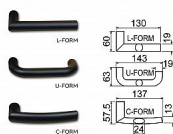

R.701.ZB bezpečnostní kování kl-madlo s překrytím černé BT4

» DVEŘNÍ KOVÁNÍ » BEZPEČNOSTNÍ A OCHRANĚ » Štítové s překrytím

Značka	RICHTER
Kód produktu	MP05200-2060

Bezpečnostní kování nerez v RC4

Certifikováno v bezpečnostní třídě RC4 dle ČSN EN 1627:2012
Certifikát NBÚ typ 3 SS4=3

Dostupnost sklad SEZAM : u dodavatele
Dostupné sklad dodavatele: momentálně nedostupné

Popis

Masivní nerezové bezpečnostní kování s ocelovou základnou Ocelová rozeta chrání vložku proti odvrtání Výkovek štítu a rozeta, kalené na tvrdost 52 HRC Madlo, nerezový odlitek s perfektní strukturou povrchu Klikla dodávána standardně ve tvaru „C-FORM“, v případě požadavku možnost dodání ve tvaru „L-FORM“ nebo „U-FORM“ Modulární systém kování, umožňuje výměnu každé jeho vnější části (tj. madla, kliky, rozety a krytů štítů) Pro správnou funkci kování je třeba, aby cylindrická vložka přesahovala vnější okraj dveří o 15–18 mm Dodáváno pro rozteče a tloušťky dveří Rozteč Tloušťka dveří 72 mm 40–55 mm 90 mm 40–55 mm 92 mm 67–80 mm Pro svorníky o jiné tloušťce dveří, než je uvedeno v tabulce, je NUTNÉ doobjednat prodlužovací sadu, Hmotnost netto: R.701.ZB.92 - 2,44 kg Povrch: matná černá (CE)