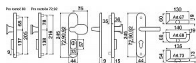

R.701.ZB bezpečnostní kování kl-madlo s překrytím NEREZ BT3

» DVEŘNÍ KOVÁNÍ » BEZPEČNOSTNÍ A OCHRANĚ » Štítové s překrytím

Značka	RICHTER
Kód produktu	MP05200-2078

Nerezové bezpečnostní kování - madlo/klika s překrytím vložky

Dostupnost sklad SEZAM : u dodavatele
Dostupné sklad dodavatele: momentálně nedostupné

Popis

Certifikováno v bezpečnostní třídě RC3 dle ČSN EN 1627:2012. Certifikát NBÚ typ 2 SS4=2. Masivní nerezové bezpečnostní kování s ocelovou základnou. Ocelová rozeta chrání vložku proti odvrtní. Vnější štít, primárně vyroben jako ocelový výkovek a následně frézován do požadovaného tvaru. Rozeta a výkovek kalené na tvrdost 50HRC. Vyosené madlo, nerezový odlitek s perfektní strukturou povrchu. Klika, výběr ze tří tvarů (art. 67, 68, 73). Modulární systém kování, umožňuje výměnu každé jeho vnější části (tj. madla, kliky, rozety, krytů štítů). Kování je dodáváno ve 2 variantách: ZB - s překrytím vložky ocelovou rozetou, PZ - bez překrytí vložky rozetou
Hmotnost netto: R.701.ZB - 2,04 kg Pro svorníky o jiné tloušťce dveří, než je v naší nabídce (40 - 55 mm, resp. 67 - 80 mm), je NUTNÉ doobjednat prodlužovací sadu

Parametry

Značka	RICHTER