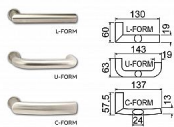

# R.701.ZB bezpečnostní kování kl-madlo s překrytím NEREZ BT4

» DVEŘNÍ KOVÁNÍ » BEZPEČNOSTNÍ A OCHRANĚ » Štítové s překrytím

Značka	RICHTER
Kód produktu	MP05200-2042

Certifikováno v bezpečnostní třídě RC4 dle ČSN EN 1627:2012  
Certifikát NBÚ typ 3 SS4=3

## Popis

Certifikováno v bezpečnostní třídě RC4 dle ČSN EN 1627:2012 Certifikát NBÚ typ 3 SS4=3 Masivní nerezové bezpečnostní kování s ocelovou základnou Rozeta vložky chránící proti odvrtání Výkovek štítu a rozeta, kalené na tvrdost 52 HRC Madlo, nerezový odlitek s perfektní strukturou povrchu Klikla dodávána standardně ve tvaru „C-FORM“, v případě požadavku možnost dodání ve tvaru „L-FORM nebo U-FORM“ Modulární systém kování, umožňuje výměnu každé jeho vnější části (tj. madla, kliky, rozety a krytů štítů) Díky pevné rozetě by měla vložka přesahovat od 15 mm do 18 mm s prodlouženým klíčem Hmotnost netto: R.701.ZB.72 (90) - 2,394 kg Dodáváno pro rozteče a tloušťky dveří: rozteč 72 mm tl. dveří 40 - 55 mm rozteč 90 mm tl. dveří 40 - 55 mm rozteč 92 mm tl. dveří 60 - 75 mm Pro jiné tloušťky dveří, než je uvedeno v tabulce, je NUTNÉ doobjednat prodlužovací sad

## Parametry

Značka	RICHTER
--------	---------