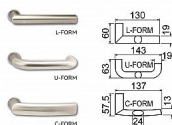

R.711.ZB.72.N.BT4 s překrytím

» DVEŘNÍ KOVÁNÍ » BEZPEČNOSTNÍ A OCHRANNÉ » Štítové s překrytím

Dodavatelské číslo	0157-39894
Značka	RICHTER
Kód produktu	05200-2054
Balení	1 Ks

Certifikováno v bezpečnostní třídě RC4 dle ČSN EN 1627:2012
Certifikát NBÚ typ 3 SS4=3

Dostupnost sklad SEZAM : u dodavatele
Dostupné sklad dodavatele: sklad dodavatele

Popis

Masivní nerezové bezpečnostní kování s ocelovou základnou Rozeta vložky chránící proti odvtání Výkovek štítu a rozeta, kalené na tvrdost 52 HRC Madlo, nerezový odlitek s perfektní strukturou povrchu Klika dodávána standardně ve tvaru „C-FORM“, v případě požadavku možnost dodání ve tvaru „L-FORM nebo U-FORM“ Modulární systém kování, umožňuje výměnu každé jeho vnější části (tj. madla, kliky, rozety a krytů štítů) Díky pevné rozetě by měla vložka přesahovat od 15 mm do 18 mm s prodlouženým klíčem Hmotnost netto: R.711.ZB.72 (90) - 2,097 kg Dodáváno pro rozteče a tloušťky dveří: rozteč 72 mm tl. dveří 40 - 55 mm rozteč 90 mm tl. dveří 40 - 55 mm rozteč 92 mm tl. dveří 60 - 75 mm Pro jiné tloušťky dveří, než je uvedeno v tabulce, je NUTNÉ doobjednat prodlužovací sadu,

Parametry

Značka	RICHTER
Provedení	Klika+klika
Barva	Nerez mat, F9 imitace nerez
Rozteč	72