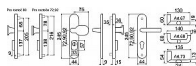

# R.711.ZB.90.CE BT3 ČERNÁ! s překrytím

» DVEŘNÍ KOVÁNÍ » BEZPEČNOSTNÍ A OCHRANNÉ » Štítové s překrytím

Dodavatelské číslo	0157-40272
Značka	RICHTER
Kód produktu	05200-2108
Balení	1 Ks

Certifikováno v bezpečnostní třídě RC3 dle ČSN EN 1627  
Certifikát NBÚ typ 3 SS4=2

## Popis

Masivní nerezové bezpečnostní kování s ocelovou základnou Ocelová rozeta chrání vložku proti odvrtání Vnější štít, primárně vyroben jako ocelový výkovek a následně frétován do požadovaného tvaru Rozeta a výkovek kalené na tvrdost 52 HRC Vyosené madlo, nerezový odlitek s perfektní strukturou povrchu Klika dodávána standardně ve tvaru „C-FORM“, v případě požadavku možnost dodání ve tvaru „L-FORM“ nebo „U-FORM“ Modulární systém kování, umožňuje výměnu každé jeho vnější části (tj. madla, kliky, rozety a krytů štítů) Pro správnou funkci kování je třeba, aby cylindrická vložka přesahovala vnější okraj dveří o 15–18 mm Dodáváno pro rozteče a tloušťky dveří Rozteč Tloušťka dveří 72 mm 40–55 mm 90 mm 40–55 mm 92 mm 66–75mm Pro svorníky o jiné tloušťce dveří, než je uvedeno v tabulce, je NUTNÉ doobjednat prodlužovací sadu Hmotnost netto: R.711.ZB.72 (90) – 1,76 kg Povrch: matná černá (CE)

## Parametry

Značka	RICHTER
Provedení	Klika+klika
Barva	Černá
Rozteč	90