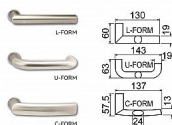

# R.711.ZB.90.N.BT4 s překrytím

» DVEŘNÍ KOVÁNÍ » BEZPEČNOSTNÍ A OCHRANNÉ » Štítové s překrytím

Dodavatelské číslo	0157-39900
Značka	RICHTER
Kód produktu	05200-2051
Balení	1 Ks

Certifikováno v bezpečnostní třídě RC4 dle ČSN EN 1627:2012  
Certifikát NBÚ typ 3 SS4=3

## Popis

Masivní nerezové bezpečnostní kování s ocelovou základnou Rozeta vložky chránící proti odvrtní Výkovek štítu a rozeta, kalené na tvrdost 52 HRC Madlo, nerezový odlitek s perfektní strukturou povrchu Klika dodávána standardně ve tvaru „C-FORM“, v případě požadavku možnost dodání ve tvaru „L-FORM nebo U-FORM“ Modulární systém kování, umožňuje výměnu každé jeho vnější části (tj. madla, kliky, rozety a krytů štítů) Díky pevné rozetě by měla vložka přesahovat od 15 mm do 18 mm s prodlouženým klíčem Hmotnost netto: R.711.ZB.72 (90) - 2,097 kg Dodáváno pro rozteče a tloušťky dveří: rozteč 72 mm tl. dveří 40 - 55 mm rozteč 90 mm tl. dveří 40 - 55 mm rozteč 92 mm tl. dveří 60 - 75 mm Pro jiné tloušťky dveří, než je uvedeno v tabulce, je NUTNÉ doobjednat prodlužovací sadu,

## Parametry

Značka	RICHTER
Provedení	Klika+klika
Barva	Nerez mat, F9 imitace nerez
Rozteč	90