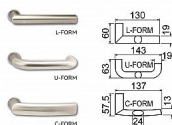

# R.711.ZB.90.N.BT4 s překrytím

» DVEŘNÍ KOVÁNÍ » BEZPEČNOSTNÍ A OCHRANNÉ » Štítové s překrytím

Dodavatelské číslo	0157-39900
Značka	RICHTER
Kód produktu	05200-2051
Balení	1 Ks

Certifikováno v bezpečnostní třídě RC4 dle ČSN EN 1627:2012  
Certifikát NBÚ typ 3 SS4=3

## Popis

Masivní nerezové bezpečnostní kování s ocelovou základnou Rozeta vložky chránící proti odvtání Výkovek štítu a rozeta, kalené na tvrdost 52 HRC Madlo, nerezový odlitek s perfektní strukturou povrchu Klika dodávána standardně ve tvaru „C-FORM“, v případě požadavku možnost dodání ve tvaru „L-FORM nebo U-FORM“ Modulární systém kování, umožňuje výměnu každé jeho vnější části (tj. madla, kliky, rozety a krytů štítů) Díky pevné rozetě by měla vložka přesahovat od 15 mm do 18 mm s prodlouženým klíčem Hmotnost netto: R.711.ZB.72 (90) - 2,097 kg Dodáváno pro rozteče a tloušťky dveří: rozteč 72 mm tl. dveří 40 - 55 mm rozteč 90 mm tl. dveří 40 - 55 mm rozteč 92 mm tl. dveří 60 - 75 mm Pro jiné tloušťky dveří, než je uvedeno v tabulce, je NUTNÉ doobjednat prodlužovací sadu,

## Parametry

Značka	RICHTER
Provedení	Klika+klika
Barva	Nerez mat, F9 imitace nerez
Rozteč	90