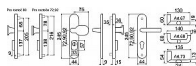

# R.711.ZB.92.CE BT3 ČERNÁ! s překrytím

» DVEŘNÍ KOVÁNÍ » BEZPEČNOSTNÍ A OCHRANNÉ » Štítové s překrytím

Dodavatelské číslo	0157-40289
Značka	RICHTER
Kód produktu	05200-2111
Balení	1 Ks

Certifikováno v bezpečnostní třídě RC3 dle ČSN EN 1627  
Certifikát NBÚ typ 3 SS4=2

## Popis

Masivní nerezové bezpečnostní kování s ocelovou základnou Ocelová rozeta chrání vložku proti odvrtání Vnější štít, primárně vyroben jako ocelový výkovek a následně frétován do požadovaného tvaru Rozeta a výkovek kalené na tvrdost 52 HRC Vyosené madlo, nerezový odlitek s perfektní strukturou povrchu Klika dodávána standardně ve tvaru „C-FORM“, v případě požadavku možnost dodání ve tvaru „L-FORM“ nebo „U-FORM“ Modulární systém kování, umožňuje výměnu každé jeho vnější části (tj. madla, kliky, rozety a krytů štítů) Pro správnou funkci kování je třeba, aby cylindrická vložka přesahovala vnější okraj dveří o 15–18 mm Dodáváno pro rozteče a tloušťky dveří Rozteč Tloušťka dveří 72 mm 40–55 mm 90 mm 40–55 mm 92 mm 66–75mm Pro svorníky o jiné tloušťce dveří, než je uvedeno v tabulce, je NUTNÉ doobjednat prodlužovací sadu Hmotnost netto: R.711.ZB.72 (90) – 1,76 kg Povrch: matná černá (CE)

## Parametry

Značka	RICHTER
Provedení	Klika+klika
Barva	Černá
Rozteč	92