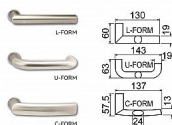

R.711.ZB.92.N.BT4 s překrytím

» DVEŘNÍ KOVÁNÍ » BEZPEČNOSTNÍ A OCHRANNÉ » Štítové s překrytím

Dodavatelské číslo	0157-39917
Značka	RICHTER
Kód produktu	05200-2057
Balení	1 Ks

Certifikováno v bezpečnostní třídě RC4 dle ČSN EN 1627:2012
Certifikát NBÚ typ 3 SS4=3

Dostupnost sklad SEZAM : u dodavatele
Dostupné sklad dodavatele: sklad dodavatele

Popis

Masivní nerezové bezpečnostní kování s ocelovou základnou Rozeta vložky chránící proti odvtání Výkovek štítu a rozeta, kalené na tvrdost 52 HRC Madlo, nerezový odlitek s perfektní strukturou povrchu Klika dodávána standardně ve tvaru „C-FORM“, v případě požadavku možnost dodání ve tvaru „L-FORM nebo U-FORM“ Modulární systém kování, umožňuje výměnu každé jeho vnější části (tj. madla, kliky, rozety a krytů štítů) Díky pevné rozetě by měla vložka přesahovat od 15 mm do 18 mm s prodlouženým klíčem Hmotnost netto: R.711.ZB.72 (90) - 2,097 kg Dodáváno pro rozteče a tloušťky dveří: rozteč 72 mm tl. dveří 40 - 55 mm rozteč 90 mm tl. dveří 40 - 55 mm rozteč 92 mm tl. dveří 60 - 75 mm Pro jiné tloušťky dveří, než je uvedeno v tabulce, je NUTNÉ doobjednat prodlužovací sadu,

Parametry

Značka	RICHTER
Provedení	Klika+klika
Barva	Nerez mat, F9 imitace nerez
Rozteč	92