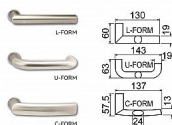

# R.711.ZB.92.N.BT4 s překrytím

» DVEŘNÍ KOVÁNÍ » BEZPEČNOSTNÍ A OCHRANNÉ » Štítové s překrytím

Dodavatelské číslo	0157-39917
Značka	RICHTER
Kód produktu	05200-2057
Balení	1 Ks

Certifikováno v bezpečnostní třídě RC4 dle ČSN EN 1627:2012  
Certifikát NBÚ typ 3 SS4=3

## Popis

Masivní nerezové bezpečnostní kování s ocelovou základnou Rozeta vložky chránící proti odvtání Výkovek štítu a rozeta, kalené na tvrdost 52 HRC Madlo, nerezový odlitek s perfektní strukturou povrchu Klika dodávána standardně ve tvaru „C-FORM“, v případě požadavku možnost dodání ve tvaru „L-FORM nebo U-FORM“ Modulární systém kování, umožňuje výměnu každé jeho vnější části (tj. madla, kliky, rozety a krytů štítů) Díky pevné rozetě by měla vložka přesahovat od 15 mm do 18 mm s prodlouženým klíčem Hmotnost netto: R.711.ZB.72 (90) - 2,097 kg Dodáváno pro rozteče a tloušťky dveří: rozteč 72 mm tl. dveří 40 - 55 mm rozteč 90 mm tl. dveří 40 - 55 mm rozteč 92 mm tl. dveří 60 - 75 mm Pro jiné tloušťky dveří, než je uvedeno v tabulce, je NUTNÉ doobjednat prodlužovací sadu,

## Parametry

Značka	RICHTER
Provedení	Klika+klika
Barva	Nerez mat, F9 imitace nerez
Rozteč	92