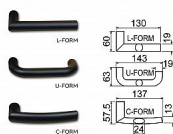

# R.711.ZB bezpečnostní kování kl-klika s překrytím černé BT4

» DVEŘNÍ KOVÁNÍ » BEZPEČNOSTNÍ A OCHRANĚ » Štítové s překrytím

|              |              |
|--------------|--------------|
| Značka       | RICHTER      |
| Kód produktu | MP05200-2069 |

Bezpečnostní kování nerez v RC4

Certifikováno v bezpečnostní třídě RC4 dle ČSN EN 1627:2012  
Certifikát NBÚ typ 3 SS4=3

Dostupnost sklad SEZAM : u dodavatele  
Dostupné sklad dodavatele: momentálně nedostupné

## Popis

Masivní nerezové bezpečnostní kování s ocelovou základnou Ocelová rozeta chrání vložku proti odvrtání Výkovek štítu a rozeta, kalené na tvrdost 52 HRC Madlo, nerezový odlitek s perfektní strukturou povrchu Klika dodávána standardně ve tvaru „C-FORM“, v případě požadavku možnost dodání ve tvaru „L-FORM“ nebo „U-FORM“ Modulární systém kování, umožňuje výměnu každé jeho vnější části (tj. madla, kliky, rozety a krytů štítů) Pro správnou funkci kování je třeba, aby cylindrická vložka přesahovala vnější okraj dveří o 15–18 mm Dodáváno pro rozteče a tloušťky dveří Rozteč Tloušťka dveří 72 mm 40–55 mm 90 mm 40–55 mm 92 mm 67–80 mm Pro svorníky o jiné tloušťce dveří, než je uvedeno v tabulce, je NUTNÉ doobjednat prodlužovací sadu