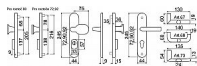

R.711.ZB bezpečnostní kování kl-klika s překrytím NEREZ BT3

» DVEŘNÍ KOVÁNÍ » BEZPEČNOSTNÍ A OCHRANĚ » Štítové s překrytím

Značka	RICHTER
Kód produktu	MP05200-2087

Certifikováno v bezpečnostní třídě RC4 dle ČSN EN 1627:2012
Certifikát NBÚ typ 3 SS4=3

Dostupnost sklad SEZAM : u dodavatele
Dostupné sklad dodavatele: momentálně nedostupné

Popis

Masivní nerezové bezpečnostní kování s ocelovou základnou Rozeta vložky chrání proti odvrtní Výkovek štítu a rozeta, kalené na tvrdost 52 HRC Madlo, nerezový odlitek s perfektní strukturou povrchu Klika dodávána standardně ve tvaru „C-FORM“, v případě požadavku možnost dodání ve tvaru „L-FORM nebo U-FORM“ Modulární systém kování, umožňuje výměnu každé jeho vnější části (tj. madla, kliky, rozety a krytů štítů) Díky pevné rozetě by měla vložka přesahovat od 15 mm do 18 mm s prodlouženým klíčem Hmotnost netto: R.711.ZB.72 (90) - 2,097 kg Dodáváno pro rozteče a tloušťky dveří: rozteč 72 mm tl. dveří 40 - 55 mm rozteč 90 mm tl. dveří 40 - 55 mm rozteč 92 mm tl. dveří 60 - 75 mm Pro jiné tloušťky dveří, než je uvedeno v tabulce, je NUTNÉ doobjednat prodlužovací sadu,

Parametry

Značka	RICHTER
--------	---------