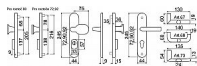

R.711.ZB bezpečnostní kování kl-klika s překrytím NEREZ BT3

» DVEŘNÍ KOVÁNÍ » BEZPEČNOSTNÍ A OCHRANNÉ » Štítové s překrytím

Značka	RICHTER
Kód produktu	MP05200-2087

Certifikováno v bezpečnostní třídě RC4 dle ČSN EN 1627:2012
Certifikát NBÚ typ 3 SS4=3

Dostupnost sklad SEZAM : u dodavatele
Dostupné sklad dodavatele: momentálně nedostupné

Popis

Masivní nerezové bezpečnostní kování s ocelovou základnou Rozeta vložky chrání proti odvrtání Výkovek štítu a rozeta, kalené na tvrdost 52 HRC Madlo, nerezový odlitek s perfektní strukturou povrchu Klika dodávána standardně ve tvaru „C-FORM“, v případě požadavku možnost dodání ve tvaru „L-FORM nebo U-FORM“ Modulární systém kování, umožňuje výměnu každé jeho vnější části (tj. madla, kliky, rozety a krytů štítů) Díky pevné rozetě by měla vložka přesahovat od 15 mm do 18 mm s prodlouženým klíčem Hmotnost netto: R.711.ZB.72 (90) - 2,097 kg Dodáváno pro rozteče a tloušťky dveří: rozteč 72 mm tl. dveří 40 - 55 mm rozteč 90 mm tl. dveří 40 - 55 mm rozteč 92 mm tl. dveří 60 - 75 mm Pro jiné tloušťky dveří, než je uvedeno v tabulce, je NUTNÉ doobjednat prodlužovací sadu,

Parametry

Značka	RICHTER
--------	---------