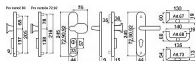

R701.ZB.90.CE BT3 CERNA! překrytím

» DVEŘNÍ KOVÁNÍ » BEZPEČNOSTNÍ A OCHRANNÉ » Štítové s překrytím

Dodavatelské číslo	0157-40241
Značka	RICHTER
Kód produktu	05200-2099
Balení	1 ks

Bezpečnostní kování madlo/klika s překrytím vložky, nerez v RC3

Certifikováno v bezpečnostní třídě RC3 dle ČSN EN 1627

Dostupnost na hlavním skladě: skladem u dodavatele