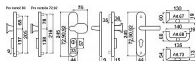

R701.ZB.92.CE BT3 CERNA! překrytím

» DVEŘNÍ KOVÁNÍ » BEZPEČNOSTNÍ A OCHRANNÉ » Štítové s překrytím

Dodavatelské číslo	0157-40258
Značka	RICHTER
Kód produktu	05200-2102
Balení	1 ks

Bezpečnostní kování madlo/klika s překrytím vložky, nerez v RC3

Certifikováno v bezpečnostní třídě RC3 dle ČSN EN 1627

Dostupnost na hlavním skladě: skladem u dodavatele