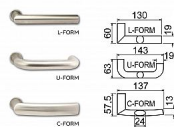

R701.ZB.92.N.BT4 s překrytím

» DVEŘNÍ KOVÁNÍ » BEZPEČNOSTNÍ A OCHRANNÉ » Štítové s překrytím

Dodavatelské číslo	0157-39887
Značka	RICHTER
Kód produktu	05200-2048
Balení	1 ks

Certifikováno v bezpečnostní třídě RC4 dle ČSN EN 1627:2012
Certifikát NBÚ typ 3 SS4=3

Dostupnost na hlavním skladě: skladem u dodavatele