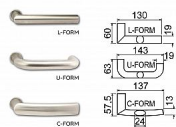

R701.ZB.92.N.BT4 s překrytím

» DVEŘNÍ KOVÁNÍ » BEZPEČNOSTNÍ A OCHRANNÉ » Štítové s překrytím

Dodavatelské číslo	0157-39887
Značka	RICHTER
Kód produktu	05200-2048
Balení	1 ks

Certifikováno v bezpečnostní třídě RC4 dle ČSN EN 1627:2012
Certifikát NBÚ typ 3 SS4=3

Dostupnost na hlavním skladě: skladem u dodavatele