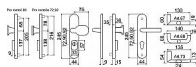

R701.ZB bezpečnostní kování kl-madlo s překrytím černé BT3

» DVEŘNÍ KOVÁNÍ » BEZPEČNOSTNÍ A OCHRANNÉ » Štítové s překrytím

Značka	RICHTER
Kód produktu	MP05200-2096
Balení	0 ks

Bezpečnostní kování madlo/klika s překrytím vložky, nerez v RC3

Certifikováno v bezpečnostní třídě RC3 dle ČSN EN 1627

Dostupnost na hlavním skladě: skladem u dodavatele