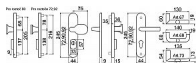

R701.ZB bezpečnostní kování kl-madlo s překrytím NEREZ BT3

» DVEŘNÍ KOVÁNÍ » BEZPEČNOSTNÍ A OCHRANĚ » Štítové s překrytím

Značka

RICHTER

Kód produktu

MP05200-2078

Nerezové bezpečnostní kování - madlo/klika s překrytím
vločky

Dostupnost sklad SEZAM :
Dostupné sklad dodavatele:

u dodavatele
momentálně nedostupné