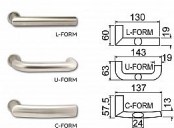

# R701.ZB bezpečnostní kování kl-madlo s překrytím NEREZ BT4

» DVEŘNÍ KOVÁNÍ » BEZPEČNOSTNÍ A OCHRANNÉ » Štítové s překrytím

## Popis

Certifikováno v bezpečnostní třídě RC4 dle ČSN EN 1627:2012

Certifikát NBÚ typ 3 SS4=3

Masivní nerezové bezpečnostní kování s ocelovou základnou

Rozeta vložky chránící proti odvrtání

Výkovek štítu a rozeta, kalené na tvrdost 52 HRC

Madlo, nerezový odlitek s perfektní strukturou povrchu

Klika dodávána standardně ve tvaru „C-FORM“, v případě požadavku možnost dodání ve tvaru „L-FORM nebo U-FORM“

Modulární systém kování, umožňuje výměnu každé jeho vnější části (tj. madla, kliky, rozety a krytů štítů)

Díky pevné rozetě by měla vložka přesahovat od 15 mm do 18 mm s prodlouženým klíčem

Hmotnost netto:

R.701.ZB.72 (90) - 2,394 kg

Dodáváno pro rozteče a tloušťky dveří:

rozteč 72 mm tl. dveří 40 - 55 mm

rozteč 90 mm tl. dveří 40 - 55 mm