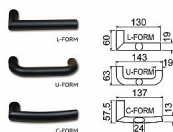

R711.ZB.72.CE.BT4 CERNA! překrytím

» DVEŘNÍ KOVÁNÍ » BEZPEČNOSTNÍ A OCHRANNÉ » Štítové s překrytím

Dodavatelské číslo	0157-41903
Značka	RICHTER
Kód produktu	05200-2069
Balení	1 ks

Bezpečnostní kování nerez v RC4

Certifikováno v bezpečnostní třídě RC4 dle ČSN EN 1627:2012
Certifikát NBÚ typ 3 SS4=3

Dostupnost na hlavním skladě: skladem u dodavatele