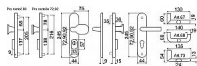

R711.ZB bezpečnostní kování kl-klika s překrytím NEREZ BT3

» DVEŘNÍ KOVÁNÍ » BEZPEČNOSTNÍ A OCHRANĚ » Štítové s překrytím

Značka	RICHTER
Kód produktu	MP05200-2087
Balení	0 ks

Certifikováno v bezpečnostní třídě RC4 dle ČSN EN 1627:2012
Certifikát NBÚ typ 3 SS4=3

Dostupnost na hlavním skladě: skladem