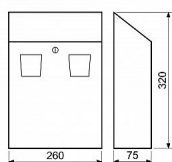

RA.5001.CM/SS popelník

» DŮM, STAVBA, ZAHRADA » POŠTOVNÍ SCHRÁNKY » Ocelové

Dodavatelské číslo	0825-32970
EAN	8592218032970
Značka	RICHTER
Kód produktu	04081-1955

Ocelový závěsný popelník na zeď

Vyjímatelná nádobka na nedopalky z pozinkovaného plechu.

Rozměr š/v/h: 256 x 320 x 75 mm

Hmotnost netto: 1,83 kg

Balení vč. mont. materiálu a 2 ks klíčů

Barva: černá matná/světle stříbrná (CM/SS)

Objem nádobky: 3 l

Dostupnost sklad SEZAM : u dodavatele
Dostupné sklad dodavatele: sklad dodavatele

Parametry

Značka	RICHTER