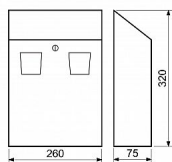

RA.5001.CM/SS popelník

» DŮM, STAVBA, ZAHRADA » POŠTOVNÍ SCHRÁNKY » Ocelové

Dodavatelské číslo	0825-32970
EAN	8592218032970
Značka	RICHTER
Kód produktu	04081-1955

Ocelový závěsný popelník na zeď

Vyjímatelná nádoba na nedopalky z pozinkovaného plechu.

Rozměr š/v/h: 256 x 320 x 75 mm

Hmotnost netto: 1,83 kg

Balení vč. mont. materiálu a 2 ks klíčů

Barva: černá matná/světle stříbrná (CM/SS)

Objem nádoby: 3 l

Dostupnost sklad SEZAM : u dodavatele
Dostupné sklad dodavatele: sklad dodavatele

Parametry

Značka	RICHTER