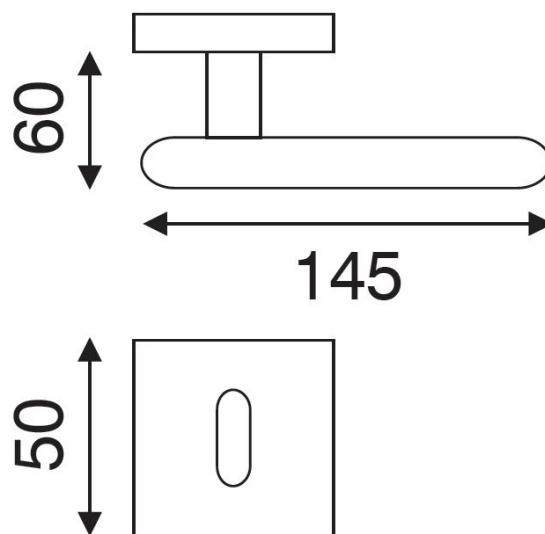

RACE P1601 HR BB/CM

» DVEŘNÍ KOVÁNÍ » INTERIÉROVÉ » Rozetové hranaté

Dodavatelské číslo	HS129769
Značka	TWIN
Kód produktu	03801-0625

Povrch:
CM - černý mat
NI-MAT - nikl matný

Provedení:
BB - na obyčejný klíč
PZ - na cylindrickou vložku (např. FAB)
WC - s WC kličkou

[produktový list](#)

[prohlášení o shodě](#)
([vysvětlení klasifikační tabulky](#))

Rozměry:

RACE P1601 HR BB/CM

» DVEŘNÍ KOVÁNÍ » INTERIÉROVÉ » Rozetové hranaté

Dostupnost sklad SEZAM :
Dostupné sklad dodavatele:

u dodavatele
28,00 sd

RACE P1601 HR BB/CM

» DVEŘNÍ KOVÁNÍ » INTERIÉROVÉ » Rozetové hranaté

Parametry

Značka	TWIN
Barva	Černá
