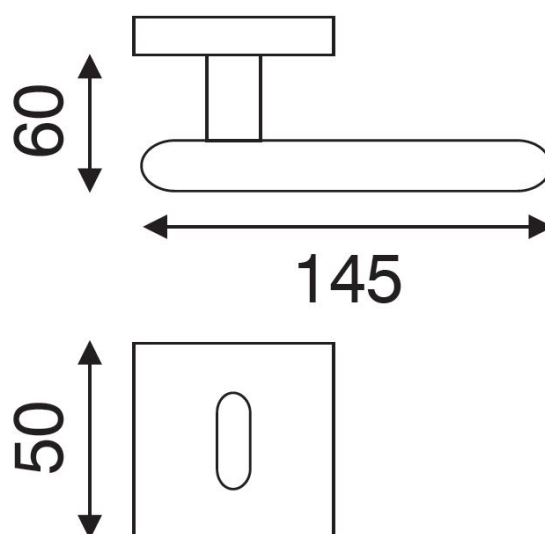

# RACE P1601 HR BB/CM

» DVEŘNÍ KOVÁNÍ » INTERIÉROVÉ » Rozetové hranaté

Dodavatelské číslo	HS129769
Značka	TWIN
Kód produktu	03801-0625

Povrch:  
CM - černý mat  
NI-MAT - nikl matný

Provedení:  
BB - na obyčejný klíč  
PZ - na cylindrickou vložku (např. FAB)  
WC - s WC kličkou

# RACE P1601 HR BB/CM

» DVEŘNÍ KOVÁNÍ » INTERIÉROVÉ » Rozetové hranaté

Dostupnost sklad SEZAM :  
Dostupné sklad dodavatele:

u dodavatele  
47,00 sd

# RACE P1601 HR BB/CM

» DVEŘNÍ KOVÁNÍ » INTERIÉROVÉ » Rozetové hranaté