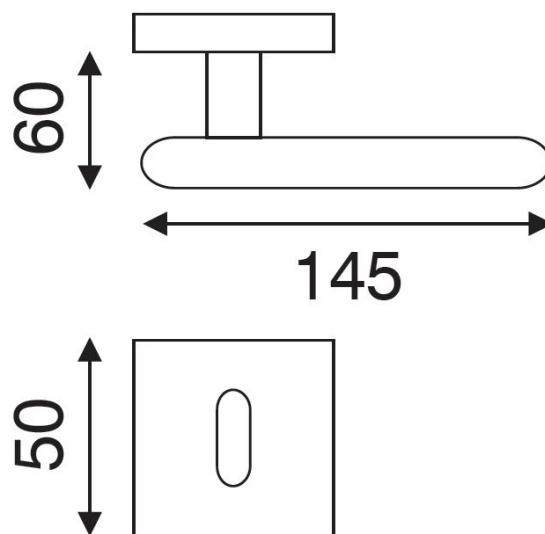

RACE P1601 HR BB/NI-MAT

» DVEŘNÍ KOVÁNÍ » INTERIÉROVÉ » Rozetové hranaté

Dodavatelské číslo	HS126161
Značka	TWIN
Kód produktu	03801-0630

Povrch:
CM - černý mat
NI-MAT - nikl matný

Provedení:
BB - na obyčejný klíč
PZ - na cylindrickou vložku (např. FAB)
WC - s WC kličkou

[produktový list](#)

[prohlášení o shodě](#)
([vysvětlení klasifikační tabulky](#))

Rozměry:

RACE P1601 HR BB/NI-MAT

» DVEŘNÍ KOVÁNÍ » INTERIÉROVÉ » Rozetové hranaté

Dostupnost sklad SEZAM :
Dostupné sklad dodavatele:

u dodavatele
26,00 sd

RACE P1601 HR BB/NI-MAT

» DVEŘNÍ KOVÁNÍ » INTERIÉROVÉ » Rozetové hranaté

Parametry

Značka	TWIN
Barva	Satén nikel, stříbrná
