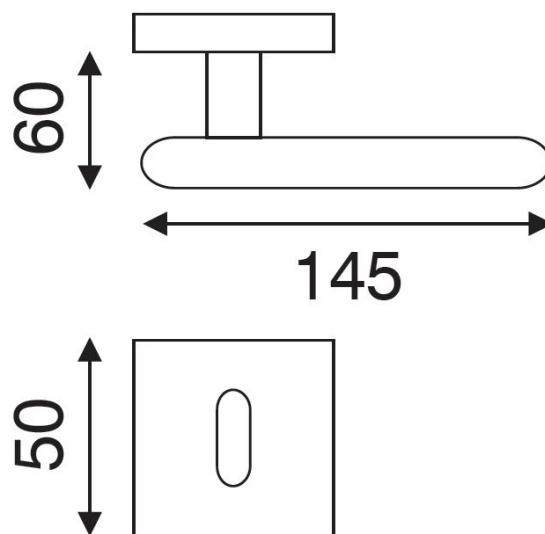

RACE P1601 HR BB/NI-MAT

» DVEŘNÍ KOVÁNÍ » INTERIÉROVÉ » Rozetové hranaté

Dodavatelské číslo	HS126161
Značka	TWIN
Kód produktu	03801-0630

Povrch:
CM - černý mat
NI-MAT - nikl matný

Provedení:
BB - na obyčejný klíč
PZ - na cylindrickou vložku (např. FAB)
WC - s WC kličkou

[produktový list](#)

[prohlášení o shodě](#)
([vysvětlení klasifikační tabulky](#))

Rozměry:

RACE P1601 HR BB/NI-MAT

» DVEŘNÍ KOVÁNÍ » INTERIÉROVÉ » Rozetové hranaté

Dostupnost sklad SEZAM :
Dostupné sklad dodavatele:

u dodavatele
48,00 sd

RACE P1601 HR BB/NI-MAT

» DVEŘNÍ KOVÁNÍ » INTERIÉROVÉ » Rozetové hranaté

Parametry

Značka	TWIN
Barva	Satén nikel, stříbrná
