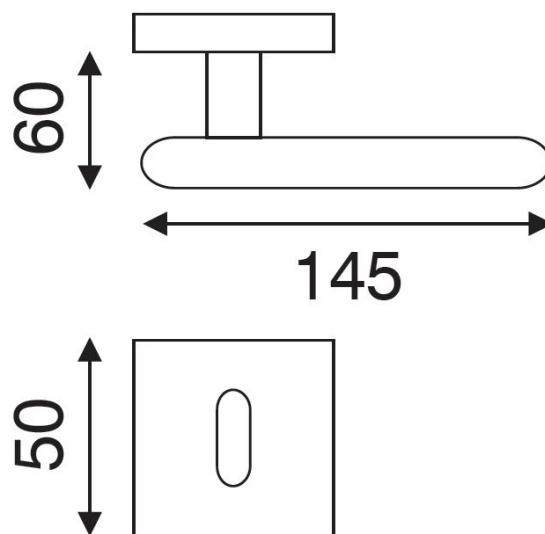

RACE P1601 HR PZ/CM

» DVEŘNÍ KOVÁNÍ » INTERIÉROVÉ » Rozetové hranaté

Dodavatelské číslo	HS129770
Značka	TWIN
Kód produktu	03801-0635

Povrch:
CM - černý mat
NI-MAT - nikl matný

Provedení:
BB - na obyčejný klíč
PZ - na cylindrickou vložku (např. FAB)
WC - s WC kličkou

[produktový list](#)

[prohlášení o shodě](#)
([vysvětlení klasifikační tabulky](#))

Rozměry:

RACE P1601 HR PZ/CM

» DVEŘNÍ KOVÁNÍ » INTERIÉROVÉ » Rozetové hranaté

Dostupnost sklad SEZAM :
Dostupné sklad dodavatele:

u dodavatele
99,00 sd

RACE P1601 HR PZ/CM

» DVEŘNÍ KOVÁNÍ » INTERIÉROVÉ » Rozetové hranaté

Parametry

Značka	TWIN
Barva	Černá
