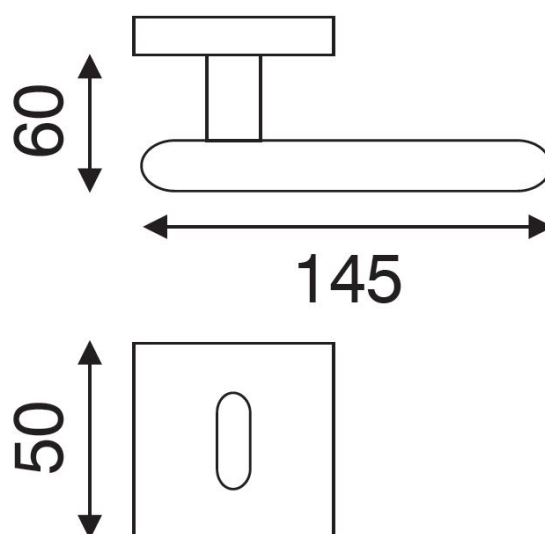

RACE P1601 HR PZ/CM

» DVEŘNÍ KOVÁNÍ » INTERIÉROVÉ » Rozetové hranaté

Dodavatelské číslo	HS129770
Značka	TWIN
Kód produktu	03801-0635

Povrch:
CM - černý mat
NI-MAT - nikl matný

Provedení:
BB - na obyčejný klíč
PZ - na cylindrickou vložku (např. FAB)
WC - s WC kličkou

[produktový list](#)

[prohlášení o shodě](#)
([vysvětlení klasifikační tabulky](#))

Rozměry:

RACE P1601 HR PZ/CM

» DVEŘNÍ KOVÁNÍ » INTERIÉROVÉ » Rozetové hranaté

Dostupnost sklad SEZAM :
Dostupné sklad dodavatele:

u dodavatele
99,00 sd

RACE P1601 HR PZ/CM

» DVEŘNÍ KOVÁNÍ » INTERIÉROVÉ » Rozetové hranaté

Parametry

Značka	TWIN
Barva	Černá
