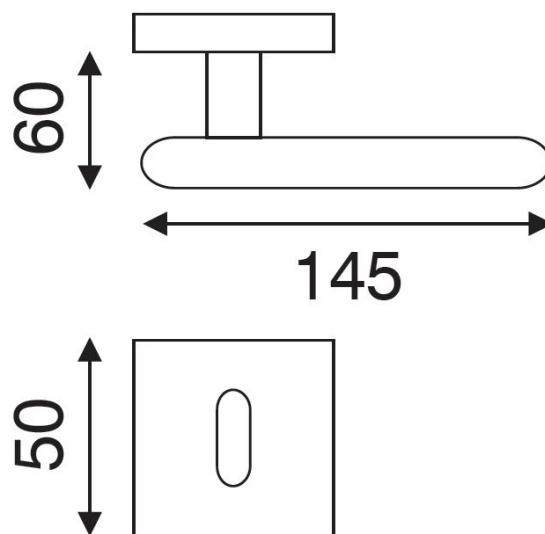

RACE P1601 HR PZ/NI-MAT

» DVEŘNÍ KOVÁNÍ » INTERIÉROVÉ » Rozetové hranaté

Dodavatelské číslo	HS126162
Značka	TWIN
Kód produktu	03801-0640

Povrch:
CM - černý mat
NI-MAT - nikl matný

Provedení:
BB - na obyčejný klíč
PZ - na cylindrickou vložku (např. FAB)
WC - s WC kličkou

[produktový list](#)

[prohlášení o shodě](#)
([vysvětlení klasifikační tabulky](#))

Rozměry:

RACE P1601 HR PZ/NI-MAT

» DVEŘNÍ KOVÁNÍ » INTERIÉROVÉ » Rozetové hranaté

Dostupnost sklad SEZAM :
Dostupné sklad dodavatele:

u dodavatele
32,00 sd

RACE P1601 HR PZ/NI-MAT

» DVEŘNÍ KOVÁNÍ » INTERIÉROVÉ » Rozetové hranaté

Parametry

Značka	TWIN
Barva	Satén nikel, stříbrná
