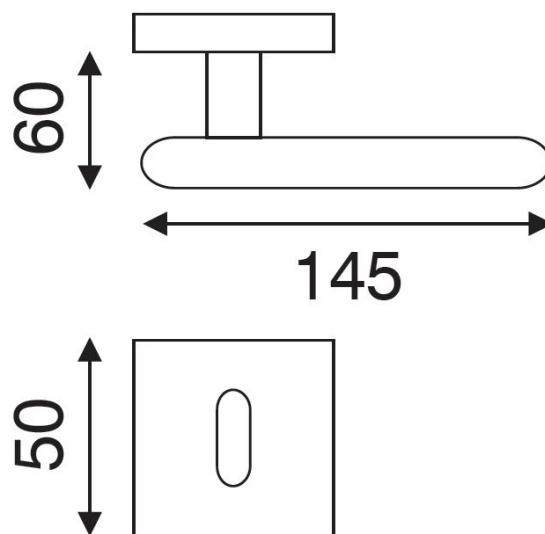

# RACE P1601 HR PZ/NI-MAT

» DVEŘNÍ KOVÁNÍ » INTERIÉROVÉ » Rozetové hranaté

|                    |            |
|--------------------|------------|
| Dodavatelské číslo | HS126162   |
| Značka             | TWIN       |
| Kód produktu       | 03801-0640 |

Povrch:  
CM - černý mat  
NI-MAT - nikl matný

Provedení:  
BB - na obyčejný klíč  
PZ - na cylindrickou vložku (např. FAB)  
WC - s WC kličkou

**Nové kování Race zaujme svým netradičním tvarem a přesnými liniemi, díky kterým padne přesně do ruky.**

**Rozměry:**

## Parametry

|        |                       |
|--------|-----------------------|
| Značka | TWIN                  |
| Barva  | Satén nikel, stříbrná |

---