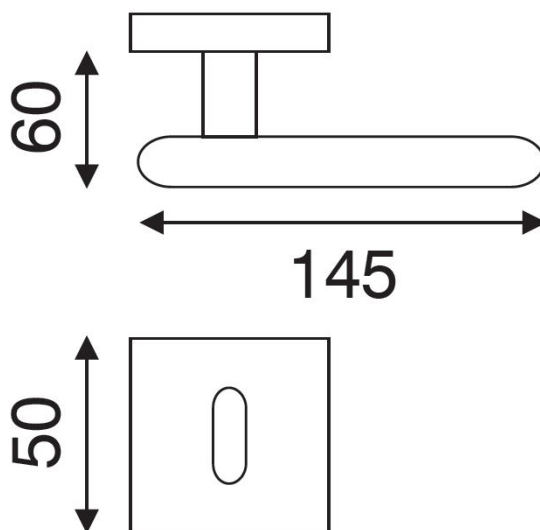

# RACE P1601 HR rozetové kování CM černá mat

» DVEŘNÍ KOVÁNÍ » INTERIÉROVÉ » Rozetové hranaté

Dodavatelské číslo	HS129769
Značka	TWIN
Kód produktu	MP03801-0625
Balení	0 ks

Povrch:  
CM - černý mat  
NI-MAT - nikel matný

Provedení:  
BB - na obyčejný klíč  
PZ - na cylindrickou vložku (např. FAB)  
WC - s WC kličkou

**Nové kování Race zaujme svým netradičním tvarem a přesnými liniemi, díky kterým padne přesně do ruky.**

**Rozměry:**