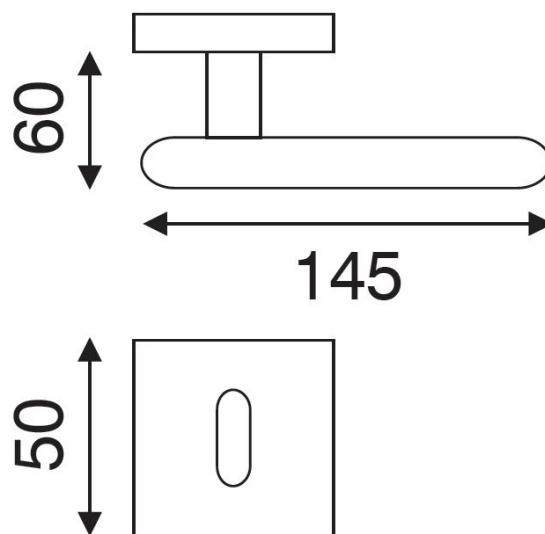

RACE P1601 HR rozetové kování CM černá mat

» DVEŘNÍ KOVÁNÍ » INTERIÉROVÉ » Rozetové hranaté

Dodavatelské číslo	HS129769
Značka	TWIN
Kód produktu	MP03801-0625

Povrch:
CM - černý mat
NI-MAT - nikl matný

Provedení:
BB - na obyčejný klíč
PZ - na cylindrickou vložku (např. FAB)
WC - s WC kličkou

[produktový list](#)

[prohlášení o shodě](#)
([vysvětlení klasifikační tabulky](#))

Rozměry:

RACE P1601 HR rozetové kování CM černá mat

» DVEŘNÍ KOVÁNÍ » INTERIÉROVÉ » Rozetové hranaté

Dostupnost sklad SEZAM :
Dostupné sklad dodavatele:

u dodavatele
195,00 sd

RACE P1601 HR rozetové kování CM černá mat

» DVEŘNÍ KOVÁNÍ » INTERIÉROVÉ » Rozetové hranaté

Parametry

Značka	TWIN
Barva	Černá
