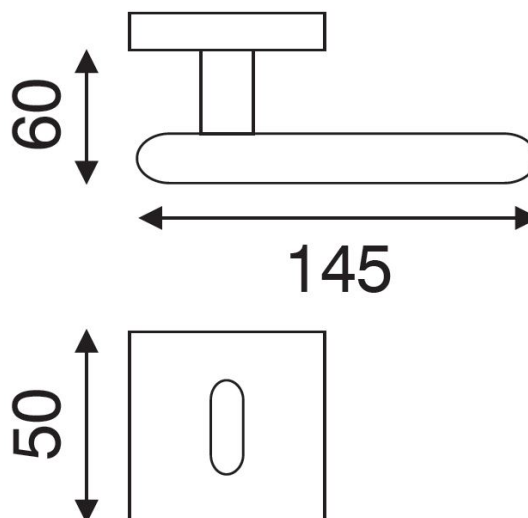

Dodavatelské číslo	HS126161
Značka	TWIN
Kód produktu	MP03801-0630

Povrch:

CM - černý mat

NI-MAT - nikel matný

Provedení:

BB - na obyčejný klíč

PZ - na cylindrickou vložku (např. FAB)

WC - s WC kličkou

Nové kování Race zaujme svým netradičním tvarem a přesnými liniemi, díky kterým padne přesně do ruky.

Vhodný do prostor s vysokou frekvencí používání veřejností (byty, obytné domy, kanceláře, ...)

Frekvence používání až 200 000 cyklů.

[produktový list](#)

[prohlášení o shodě](#)

([vysvětlení klasifikační tabulky](#))

Rozměry: