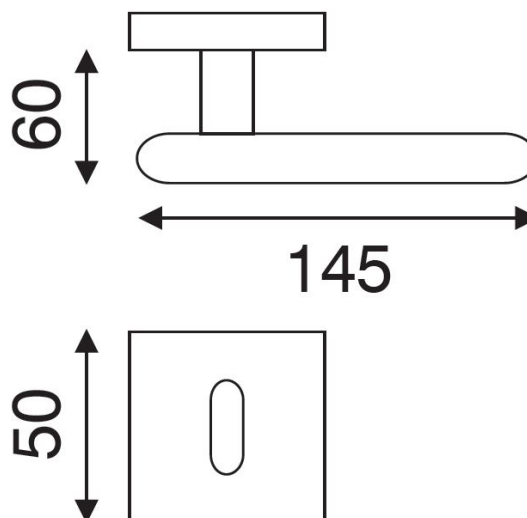

RACE P1601 HR rozetové kování NI-MAT (matný nikel)

» DVEŘNÍ KOVÁNÍ » INTERIÉROVÉ » Rozetové hranaté

Dodavatelské číslo	HS126161
Značka	TWIN
Kód produktu	MP03801-0630

Povrch:

CM - černý mat

NI-MAT - nikel matný

Provedení:

BB - na obyčejný klíč

PZ - na cylindrickou vložku (např. FAB)

WC - s WC kličkou

Nové kování Race zaujme svým netradičním tvarem a přesnými liniemi, díky kterým padne přesně do ruky.

Vhodný do prostor s vysokou frekvencí používání veřejností (byty, obytné domy, kanceláře, ...)

Frekvence používání až 200 000 cyklů.

[produktový list](#)

[prohlášení o shodě](#)

[\(vysvětlení klasifikační tabulky\)](#)

Rozměry:

RACE P1601 HR rozetové kování NI-MAT (matný nikel)

» DVEŘNÍ KOVÁNÍ » INTERIÉROVÉ » Rozetové hranaté

Dostupnost sklad SEZAM :
Dostupné sklad dodavatele:

u dodavatele
166,00 sd

RACE P1601 HR rozetové kování NI-MAT (matný nikel)

» DVEŘNÍ KOVÁNÍ » INTERIÉROVÉ » Rozetové hranaté

Parametry

Značka	TWIN
Barva	Satén nikel, stříbrná
