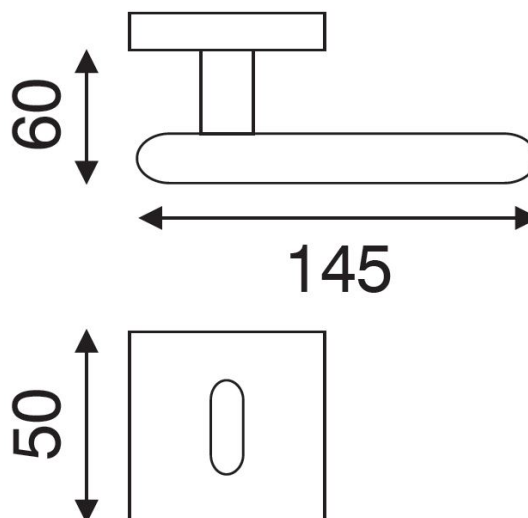

RACE P1601 HR rozetové kování NI-MAT (matný nikel)

» DVEŘNÍ KOVÁNÍ » INTERIÉROVÉ » Rozetové hranaté

Dodavatelské číslo	HS126161
Značka	TWIN
Kód produktu	MP03801-0630

Povrch:

CM - černý mat

NI-MAT - nikel matný

Provedení:

BB - na obyčejný klíč

PZ - na cylindrickou vložku (např. FAB)

WC - s WC kličkou

Nové kování Race zaujme svým netradičním tvarem a přesnými liniemi, díky kterým padne přesně do ruky.

Vhodný do prostor s vysokou frekvencí používání veřejností (byty, obytné domy, kanceláře, ...)

Frekvence používání až 200 000 cyklů.

[produktový list](#)

[prohlášení o shodě](#)

([vysvětlení klasifikační tabulky](#))

Rozměry:

RACE P1601 HR rozetové kování NI-MAT (matný nikel)

» DVEŘNÍ KOVÁNÍ » INTERIÉROVÉ » Rozetové hranaté

Dostupnost sklad SEZAM :
Dostupné sklad dodavatele:

u dodavatele
196,00 sd

RACE P1601 HR rozetové kování NI-MAT (matný nikel)

» DVEŘNÍ KOVÁNÍ » INTERIÉROVÉ » Rozetové hranaté

Parametry

Značka	TWIN
Barva	Satén nikel, stříbrná
