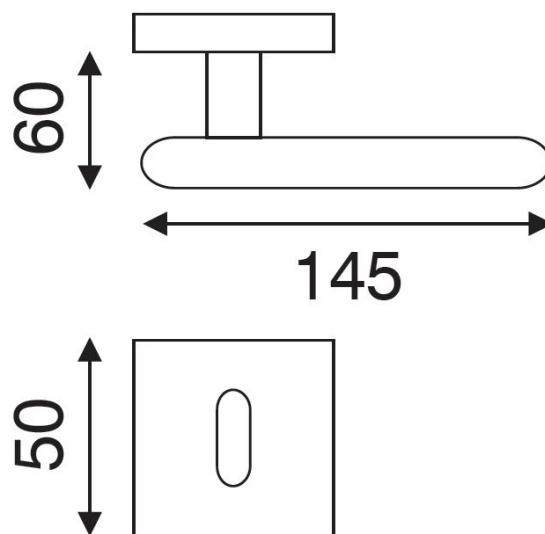

RACE P1601 HR WC/CM

» DVEŘNÍ KOVÁNÍ » INTERIÉROVÉ » Rozetové hranaté

Dodavatelské číslo	HS129771
Značka	TWIN
Kód produktu	03801-0645

Povrch:
CM - černý mat
NI-MAT - nikl matný

Provedení:
BB - na obyčejný klíč
PZ - na cylindrickou vložku (např. FAB)
WC - s WC kličkou

[produktový list](#)

[prohlášení o shodě](#)
([vysvětlení klasifikační tabulky](#))

Rozměry:

RACE P1601 HR WC/CM

» DVEŘNÍ KOVÁNÍ » INTERIÉROVÉ » Rozetové hranaté

Dostupnost sklad SEZAM :
Dostupné sklad dodavatele:

u dodavatele
57,00 sd

RACE P1601 HR WC/CM

» DVEŘNÍ KOVÁNÍ » INTERIÉROVÉ » Rozetové hranaté

Parametry

Značka	TWIN
Barva	Černá
