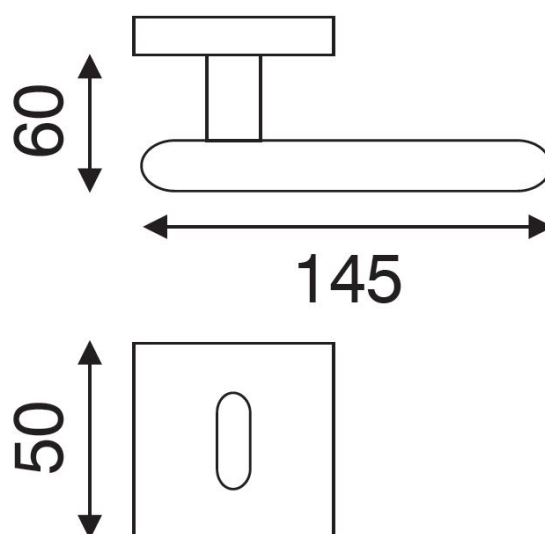

RACE P1601 HR WC/CM

» DVEŘNÍ KOVÁNÍ » INTERIÉROVÉ » Rozetové hranaté

Dodavatelské číslo	HS129771
Značka	TWIN
Kód produktu	03801-0645

Povrch:
CM - černý mat
NI-MAT - nikl matný

Provedení:
BB - na obyčejný klíč
PZ - na cylindrickou vložku (např. FAB)
WC - s WC kličkou

[produktový list](#)

[prohlášení o shodě](#)
([vysvětlení klasifikační tabulky](#))

Rozměry:

RACE P1601 HR WC/CM

» DVEŘNÍ KOVÁNÍ » INTERIÉROVÉ » Rozetové hranaté

Dostupnost sklad SEZAM :
Dostupné sklad dodavatele:

u dodavatele
57,00 sd

RACE P1601 HR WC/CM

» DVEŘNÍ KOVÁNÍ » INTERIÉROVÉ » Rozetové hranaté

Parametry

Značka	TWIN
Barva	Černá
