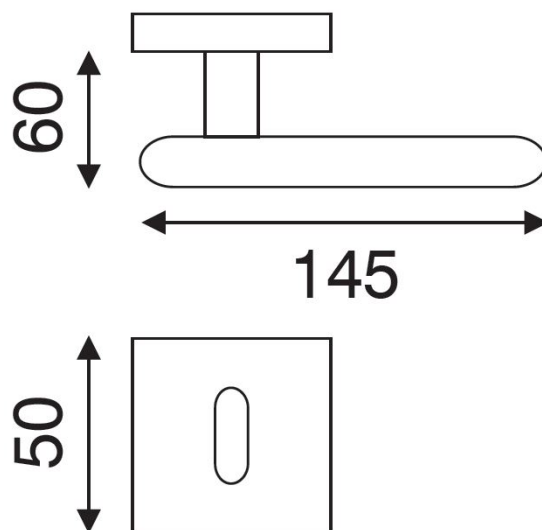

RACE P1601 HR WC/CM

» DVEŘNÍ KOVÁNÍ » INTERIÉROVÉ » Rozetové hranaté

Dodavatelské číslo	HS129771
Značka	TWIN
Kód produktu	03801-0645
Balení	0 ks

Povrch:
CM - černý mat
NI-MAT - nikel matný

Provedení:
BB - na obyčejný klíč
PZ - na cylindrickou vložku (např. FAB)
WC - s WC kličkou

[produktový list](#)

[prohlášení o shodě](#)
([vysvětlení klasifikační tabulky](#))

Rozměry:

RACE P1601 HR WC/CM

» DVEŘNÍ KOVÁNÍ » INTERIÉROVÉ » Rozetové hranaté

Dostupnost na hlavním skladě:
Dostupné množství u dodavatele:

skladem u dodavatele
více než 50 ks

RACE P1601 HR WC/CM

» DVEŘNÍ KOVÁNÍ » INTERIÉROVÉ » Rozetové hranaté

Parametry

Značka	TWIN
Barva	Černá
