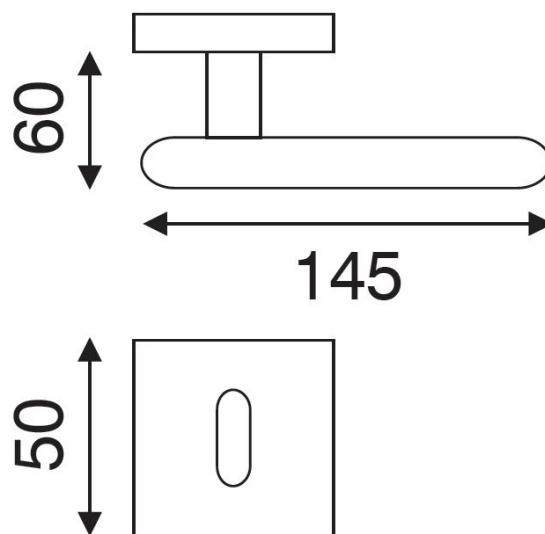

RACE P1601 HR WC/NI-MAT

» DVEŘNÍ KOVÁNÍ » INTERIÉROVÉ » Rozetové hranaté

Dodavatelské číslo	HS126163
Značka	TWIN
Kód produktu	03801-0650

Povrch:
CM - černý mat
NI-MAT - nikl matný

Provedení:
BB - na obyčejný klíč
PZ - na cylindrickou vložku (např. FAB)
WC - s WC kličkou

[produktový list](#)

[prohlášení o shodě](#)
([vysvětlení klasifikační tabulky](#))

Rozměry:

RACE P1601 HR WC/Nl-MAT

» DVEŘNÍ KOVÁNÍ » INTERIÉROVÉ » Rozetové hranaté

Dostupnost sklad SEZAM :
Dostupné sklad dodavatele:

u dodavatele
116,00 sd

RACE P1601 HR WC/NI-MAT

» DVEŘNÍ KOVÁNÍ » INTERIÉROVÉ » Rozetové hranaté

Parametry

Značka	TWIN
Barva	Satén nikel, stříbrná
