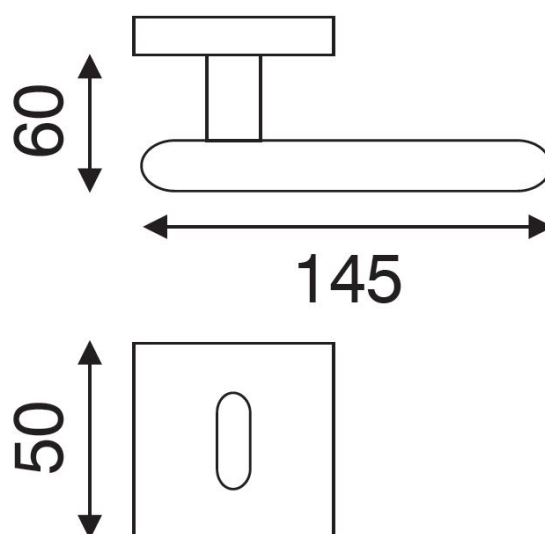

RACE P1601 HR WC/NI-MAT

» DVEŘNÍ KOVÁNÍ » INTERIÉROVÉ » Rozetové hranaté

Dodavatelské číslo	HS126163
Značka	TWIN
Kód produktu	03801-0650

Povrch:
CM - černý mat
NI-MAT - nikl matný

Provedení:
BB - na obyčejný klíč
PZ - na cylindrickou vložku (např. FAB)
WC - s WC kličkou

[produktový list](#)

[prohlášení o shodě](#)
([vysvětlení klasifikační tabulky](#))

Rozměry:

RACE P1601 HR WC/NI-MAT

» DVEŘNÍ KOVÁNÍ » INTERIÉROVÉ » Rozetové hranaté

Dostupnost sklad SEZAM :
Dostupné sklad dodavatele:

u dodavatele
114,00 sd

RACE P1601 HR WC/NI-MAT

» DVEŘNÍ KOVÁNÍ » INTERIÉROVÉ » Rozetové hranaté

Parametry

Značka	TWIN
Barva	Satén nikel, stříbrná
