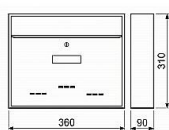

RADIM velká zadní VHOZ hnědá poštovní schránka

» DŮM, STAVBA, ZAHRADA » POŠTOVNÍ SCHRÁNKY » Ocelové

Dodavatelské číslo	040497
EAN	8590531404979
Kód produktu	04081-0680
Balení	1 Ks

- ocelová schránka
- vhoz vpředu i vzadu
- výběr vpředu
- 2ks klíče
- pojme zásilku A4
- montážní materiál