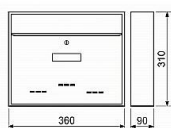

RADIM velká zadní VHOZ hnědá poštovní schránka

» DŮM, STAVBA, ZAHRADA » POŠTOVNÍ SCHRÁNKY » Ocelové

Dodavatelské číslo	040497
EAN	8590531404979
Kód produktu	04081-0680
Balení	1 Ks

- ocelová schránka
- vhoz vpředu i vzadu
- výběr vpředu
- 2ks klíče
- pojme zásilku A4
- montážní materiál