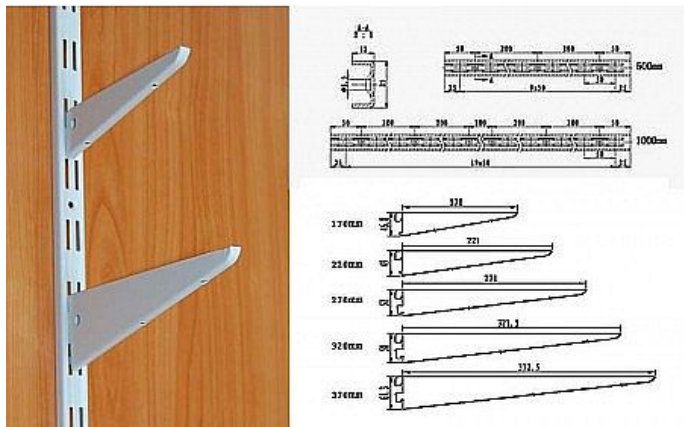

Rameno 170 mm (stěnová stavebnice)

» PRO TRUHLÁŘE » KONZOLE, PODPĚRY

Popis

Stavebnice je vyrobena z ocelových plechů šířky, povrchovou úpravou je bílá prášková barva. Lišty jsou děrované po celé délce, což zaručuje vysokou variabilitu konečných sestav.