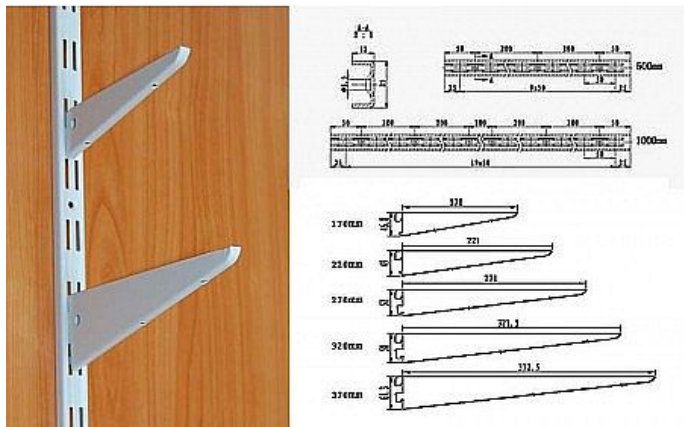

Rameno 220 mm (stěnová stavebnice)

» PRO TRUHLÁŘE » KONZOLE, PODPĚRY

Popis

Stavebnice je vyrobena z ocelových plechů šířky, povrchovou úpravou je bílá prášková barva. Lišty jsou děrované po celé délce, což zaručuje vysokou variabilitu konečných sestav.