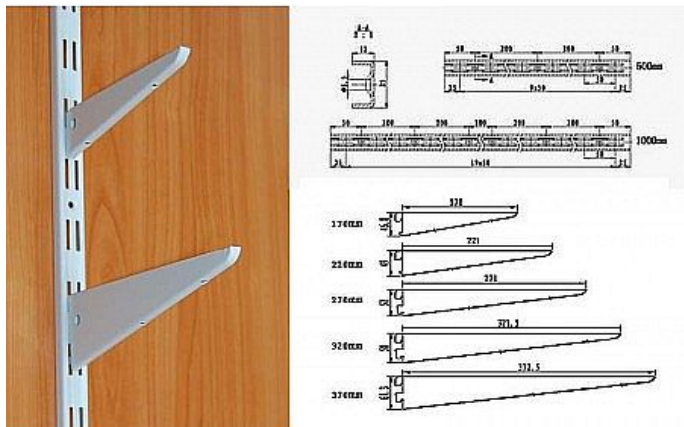

Rameno 270 mm (stěnová stavebnice)

» PRO TRUHLÁŘE » KONZOLE, PODPĚRY

Popis

Stavebnice je vyrobena z ocelových plechů šířky, povrchovou úpravou je bílá prášková barva. Lišty jsou děrované po celé délce, což zaručuje vysokou variabilitu konečných sestav.