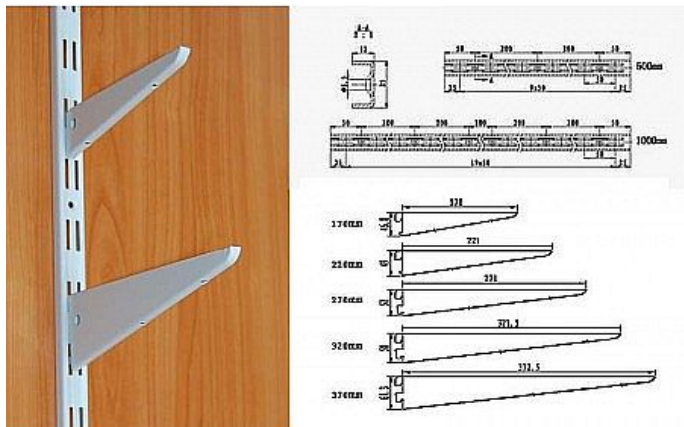

Rameno 320 mm (stěnová stavebnice)

» PRO TRUHLÁŘE » KONZOLE, PODPĚRY

Popis

Stavebnice je vyrobena z ocelových plechů šířky, povrchovou úpravou je bílá prášková barva. Lišty jsou děrované po celé délce, což zaručuje vysokou variabilitu konečných sestav.