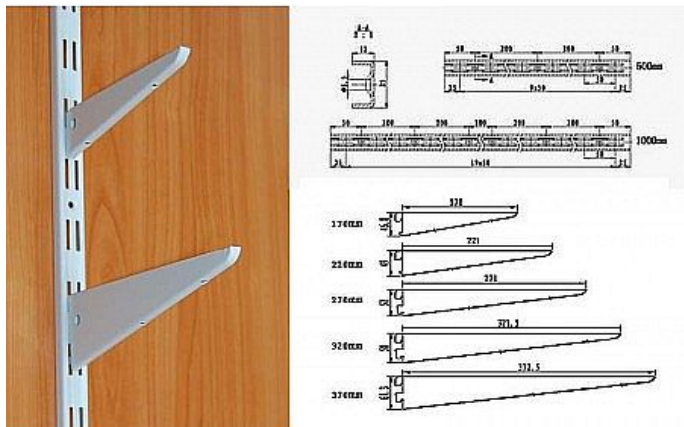

# Rameno 370 mm (stěnová stavebnice)

» PRO TRUHLÁŘE » KONZOLE, PODPĚRY

## Popis

Stavebnice je vyrobena z ocelových plechů šířky, povrchovou úpravou je bílá prášková barva. Lišty jsou děrované po celé délce, což zaručuje vysokou variabilitu konečných sestav.

Dodavatelské číslo	045177
EAN	8590531451775
Kód produktu	04053-1665
Balení	20 ks