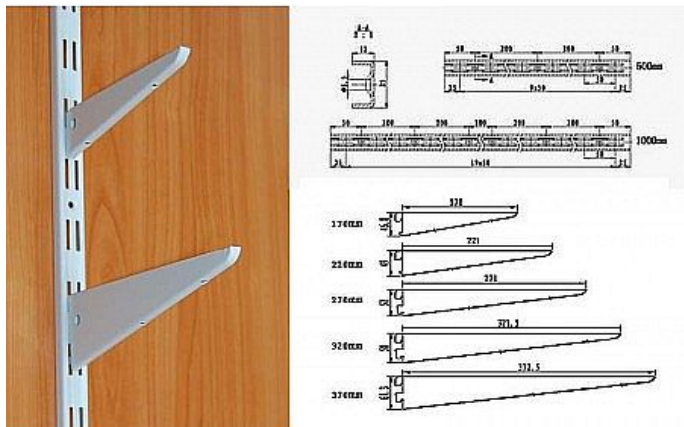

Rameno 370 mm (stěnová stavebnice)

» PRO TRUHLÁŘE » KONZOLE, PODPĚRY

Popis

Stavebnice je vyrobena z ocelových plechů šířky, povrchovou úpravou je bílá prášková barva. Lišty jsou děrované po celé délce, což zaručuje vysokou variabilitu konečných sestav.